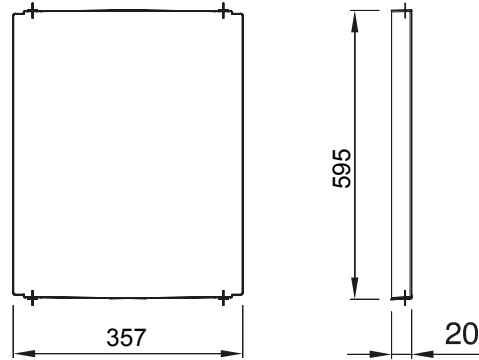

DIMENSIONAL

TECHNICAL SYMBOLOGY

STANDARDS/APPROVALS