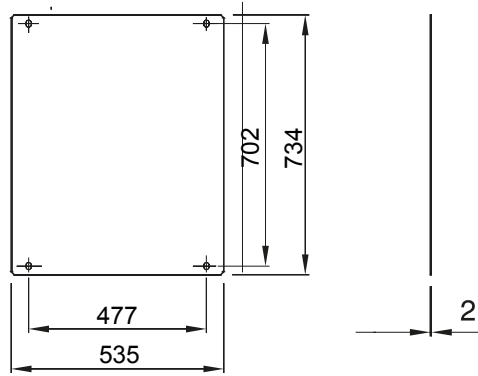

Dağıtım ve otomasyon panoları aralığı 46 için aksesuarlar ve tamamlayıcı ürünler.

Panolar için LxH (mm)	585x800	Baralar için	46QP - 46QM - 46QX
Tip	Tam	Malzeme tipi	Çelik
Elektrokod	0303		

DIMENSIONAL

STANDARDS/APPROVALS