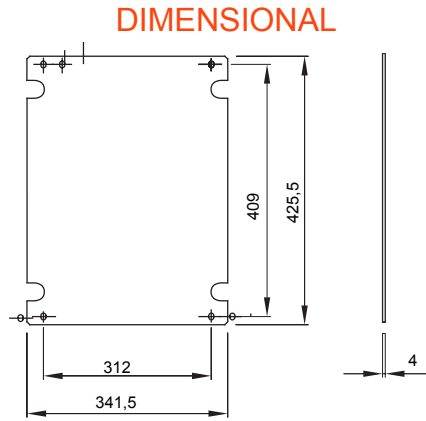

Panolar için LxH (mm)	396x474	Panolar için	44 CEP
Malzeme tipi	Yalıtım	Elektrokod	1320

STANDARDS/APPROVALS