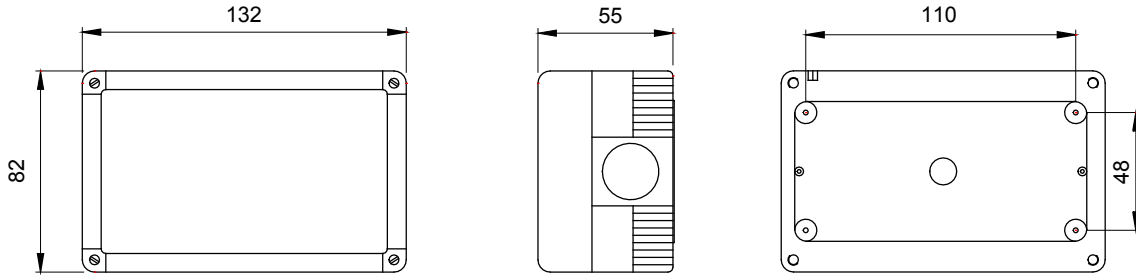

Renk	Gri RAL 7035	İtiş yeri deliği adedi Ø23	Yanlarda 8 / Alta 1
delik tipi	Aletle çıkarılabilir	IP derecesi	IP55
Yalıtım sınıfı	II	Direnç dayanıklı	IK07
Kapak vidaları	Paslanmaz çelik	Tork vida sıkıştırma	0.8 Newton/metre
Dış boyut LxHxD (mm)	132x82x55	Akkor Tel Deneyi:	650 °C
Bilyeli termo sıcaklık	70 °C	Standart	EN 60670-1 - EN 60670-22
Kurulum sıcaklığı	-25 +60 °C	Elektrokod	0220

### DIMENSIONAL

### TECHNICAL SYMBOLOGY

IP  
IP55

IK  
IK07

GWT  
650 °C