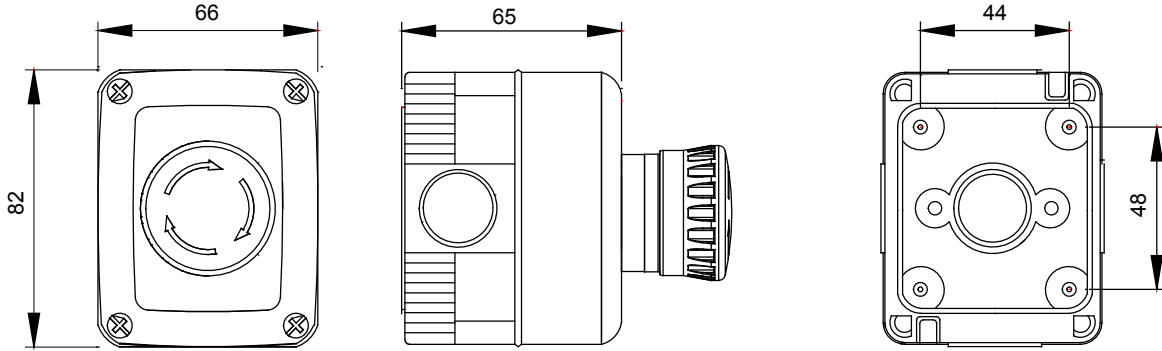

Tanım	Butonlu	No. m	1
Renk	Sarı kapak	delik tipi	Aletle çıkarılabilir
IP derecesi	IP66	Yalıtım sınıfı	II
Kapak vidaları	Paslanmaz çelik	Tork vida sıkıştırma	0.8 Newton/metre
Dış boyut LxHxD (mm)	66x82x65	Kontaklar	1 NA - 1 NK
Operatörler Ø 22	Acil durum (kırmızı)	Akkor Tel Deneyi:	650 °C
Bilyeli termo sıcaklık	70 °C	Standart	EN 60947-1 - EN 60947-5-1
Kurulum sıcaklığı	-25 +60 °C	Elektrokod	0212

DIMENSIONAL

TECHNICAL SYMBOLOGY

IP
IP66

GWT
650 °C

STANDARDS/APPROVALS