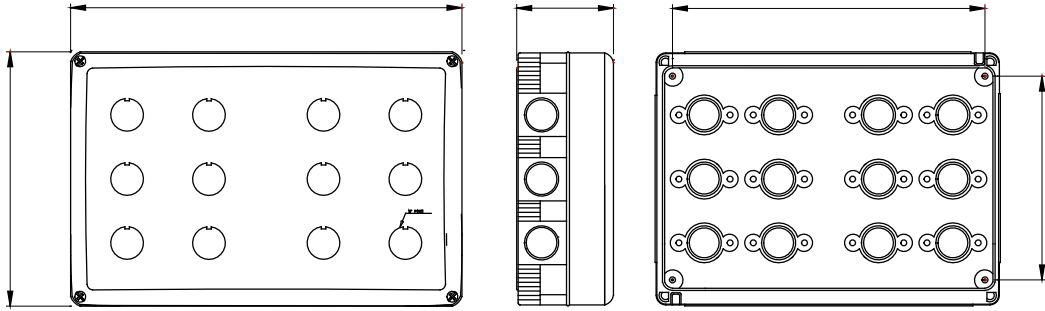

SYSTEM ev tipi ürün yelpazesine mükemmel şekilde entegre edilebilen ve konut, ticari ve endüstriyel sektörlerin yüksek korumalı kurulum gereksinimlerini karşılayabilen eksiksiz, çok yönlü bir modüler konteyner sistemi. 27 COMBI serisi, hem IP40 versiyonunda hem de IP55, IP65 ve IP66 koruma sınıfına sahip su geçirmez versiyonlarda mevcuttur ve aşırı atmosferik koşullara maruz kalan tüm dış mekan uygulamaları için önerilir.

Tanım	düğme için	No. m	12
Renk	Gri RAL 7035	delik tipi	Aletle çıkarılabilir
Yandan girişler	4xØ 23	Üstten girişler	3xØ 23
Alttan girişler	3xØ 23	IP derecesi	IP66
Yalıtım sınıfı	II	Direnç dayanıklı	IK07
Kapak vidaları	Paslanmaz çelik	Tork vida sıkıştırma	0.8 Newton/metre
Dış boyut LxHxD (mm)	264x171x65	Akkor Tel Deneyi:	650 °C
Bilyeli termo sıcaklık	70 °C	Standart	EN 60670-1
Kurulum sıcaklığı	-25 +60 °C	Elektrodot	0212

DIMENSIONAL

TECHNICAL SYMBOLOGY

Aletle çıkarılabilir

IP

IP66

II

IK

IK07