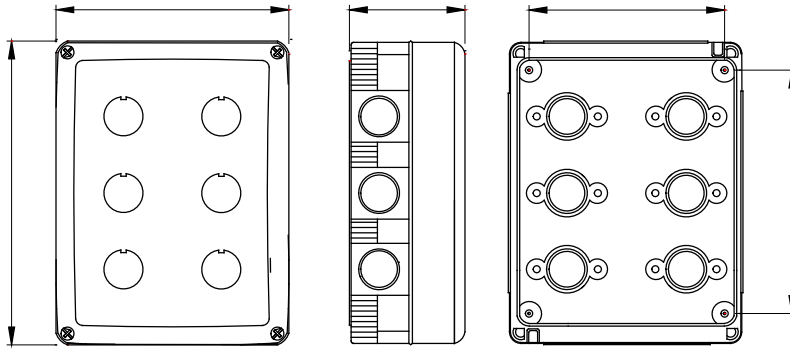

SYSTEM ev tipi ürün yelpazesine mükemmel şekilde entegre edilebilen ve konut, ticari ve endüstriyel sektörlerin yüksek korumalı kurulum gereksinimlerini karşılayabilen eksiksiz, çok yönlü bir modüler konteyner sistemi. 27 COMBI serisi, hem IP40 versiyonunda hem de IP55, IP65 ve IP66 koruma sınıfına sahip su geçirmez versiyonlarda mevcuttur ve aşırı atmosferik koşullara maruz kalan tüm dış mekan uygulamaları için önerilir.

Tanım	düğme için	No. m	6
Renk	Gri RAL 7035	delik tipi	Aletle çıkarılabilir
Yandan girişler	4xØ 23	Üstten girişler	3xØ 23
Alttan girişler	3xØ 23	IP derecesi	IP66
Yalıtım sınıfı	II	Direnç dayanıklı	IK07
Kapak vidaları	Paslanmaz çelik	Tork vida sıkıştırma	0.8 Newton/metre
Dış boyut LxHxD (mm)	132x171x65	Akkor Tel Deneyi:	650 °C
Bilyeli termo sıcaklık	70 °C	Standart	EN 60670-1
Kurulum sıcaklığı	-25 +60 °C	Elektrokod	0212

### DIMENSIONAL