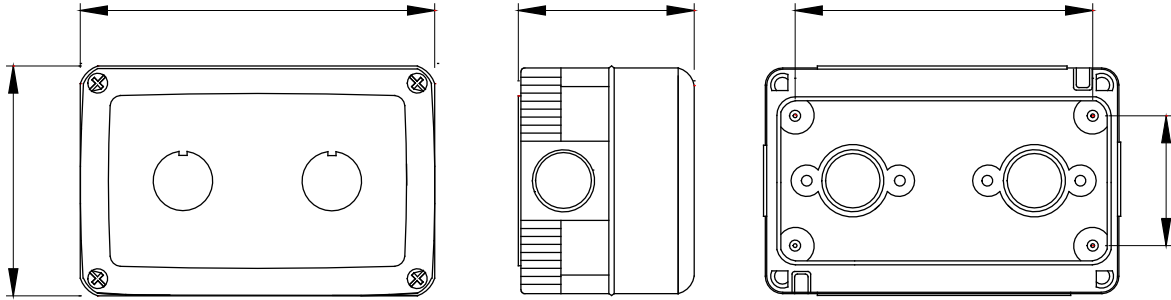

SYSTEM ev tipi ürün yelpazesine mükemmel şekilde entegre edilebilen ve konut, ticari ve endüstriyel sektörlerin yüksek korumalı kurulum gereksinimlerini karşılayabilen eksiksiz, çok yönlü bir modüler konteyner sistemi. 27 COMBI serisi, hem IP40 versiyonunda hem de IP55, IP65 ve IP66 koruma sınıfına sahip su geçirmez versiyonlarda mevcuttur ve aşırı atmosferik koşullara maruz kalan tüm dış mekan uygulamaları için önerilir.

Tanım	düğme için	No. m	2
Renk	Gri RAL 7035	delik tipi	Aletle çıkarılabilir
Yandan girişler	6xØ 23	Üstten girişler	1xØ 23
Alttan girişler	1xØ 23	IP derecesi	IP66
Yalıtım sınıfı	II	Direnç dayanıklı	IK07
Kapak vidaları	Paslanmaz çelik	Tork vida sıkıştırma	0.8 Newton/metre
Dış boyut LxHxD (mm)	132x82x65	Akkor Tel Deneyi:	650 °C
Bilyeli termo sıcaklık	70 °C	Standart	EN 60670-1
Kurulum sıcaklığı	-25 +60 °C	Elektrokod	0212

DIMENSIONAL

TECHNICAL SYMBOLOGY

IP
IP66

II

IK
IK07

GWT
650 °C

70 °C

STANDARDS/APPROVALS