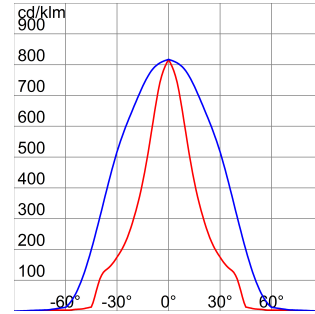

PHOTOMETRIC DISTRIBUTION

TECHNICAL SYMBOLOGY

IP

IP55

IK

IK10

1.4 m

STANDARDS/APPROVALS