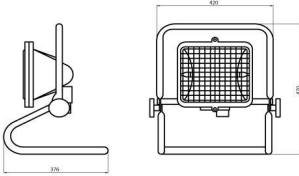

Multifunctional floodlights in die-cast aluminium, painted with polyester powders, for portable applications on tubular support. Optic in 99.85% polished and anodised aluminium. Flat tempered glass 5mm thickness. Anti-aging silicone gasket. Suitable for use with halogen lamps. Equipped with protective wire guard and cable type H07RN-F section 3x1,5mm<sup>2</sup> length 5m with plug IEC 309 2P+E 200-250V IP67.

panoları	Dış	Kullanım tipi	Taşınabilir
IP derecesi	IP55	Direnç dayanıklı	IK10
Yalıtım sınıfı	I	Aydınlatılan nesneden minimum uzaklık	1.4 m
Ağırlık (kg)	4.8	Renk	Grafit grisi
Lamba akımı	4.3 A	Maks. lamba gücü	1000 W
Lamba tutucu	R7s	Lamba	HD
Uyumlu lambaların etkinlik sınıfı	C ÷ B	Optik	Simetrik optik - ULOR: 0%
Elektrokod	2424		

### DIMENSIONAL