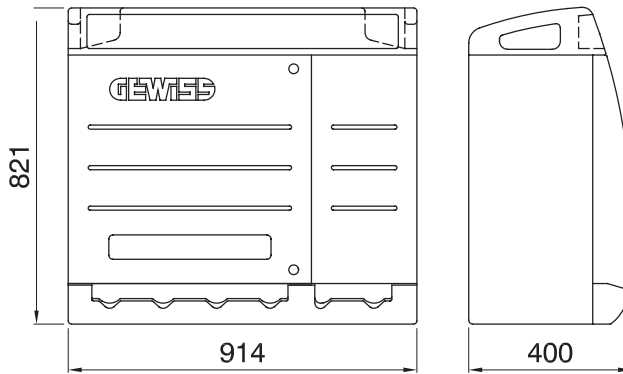

Şantiyeler için Q-BOX tipi dağıtım panosu, atmosferin neden olduğu aşınma, darbe ve stresin etkilerine dayanacak şekilde tasarlanmıştır. 63 A'ya kadar kilitli prizlerle (sigorta tutuculu veya sigortasız) veya IEC 309 tipi prizlerle donatılmış önceden kablolu versiyonları vardır. Kablolu versiyonlar ayrıca acil durum düğmesi gibi aksesuarlarla donatılmıştır. kilitlenebilen kapılar, paslanmaz çelik yırtılmaz kablo sabitleme kancaları ve tahtanın üst kısmında yerleşik taşıma kolları. Şantiyede mümkün olan en iyi konumlandırılmayı sağlamak için 68 Q-BOX ACS levhası yüzeye, zemine monte edilebilir veya direklerle takılabilir.

Tip	Q-BOX 6 ACS	Pano tipi	Kablolu
Renk	Açık mavi	Dış boyut LxHxD (mm)	914x821x400
Ağırlık (kg)	30	Standartlarla uyum	EN 61439-4 (ASC)
Özellikler	UV rezistans (EN 62208)	IP derecesi	IP55
Direnç dayanıklı	IK10	Akkor Tel Deneyi	650 °C
Bilyeli termo sıcaklık	70 °C	Yalıtım sınıfı	II
Besleme ünitesi	Sabit fiş 3P+N+T 63A	Kutup adedi	3P+N+T
beslenebilir (KW) güç (kW)	33	Ana anahtar	MCB 63A 4P 6kA
MCB'S MT ana RCCB	RCCB 63A 4P 0,03A - AC tipi	Devre koruması	MCB
Priz No.	6	Priz 2P+E 16A - IB	2
Priz 2P+E 16A - IB	2	Priz 3P+E 32A - IB	2
acil durum butonu	Evet	Elektrokod	139

DIMENSIONAL

TECHNICAL SYMBOLOGY

IP
IP55

IK
IK10

GWT
650 °C

STANDARDS/APPROVALS