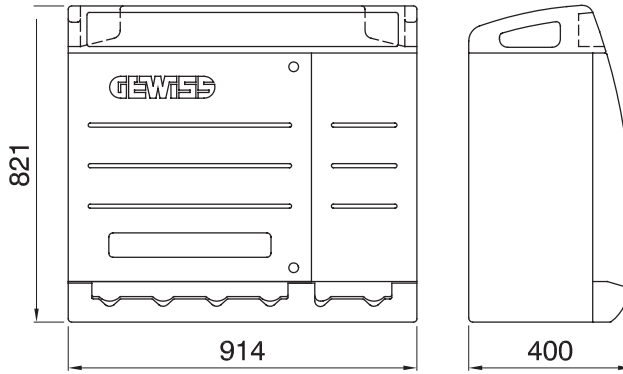

Şantiyeler için Q-BOX tipi dağıtım panosu, atmosferin neden olduğu aşınma, darbe ve stresin etkilerine dayanacak şekilde tasarlanmıştır. 63 A'ya kadar kilitli prizlerle (sigorta tutuculu veya sigortasız) veya IEC 309 tipi prizlerle donatılmış önceden kablolu versiyonları vardır. Kablolu versiyonlar ayrıca acil durum düğmesi gibi aksesuarlarla donatılmıştır. kilitlebilir kapılar, paslanmaz çelik yırtılmaz kablo sabitleme kancaları ve tahtanın üst kısmında yerleşik taşıma kolları. Şantiyede mümkün olan en iyi konumlandırılmayı sağlamak için 68 Q-BOX ACS levhası yüzeye, zemine monte edilebilir veya direklere takılabilir.

Tip	Q-BOX 6 ACS	Pano tipi	Kablolu
Renk	Açık mavi	Dış boyut LxHxD (mm)	914x821x400
Ağırlık (kg)	30	Standartlarla uyum	EN 61439-4 (ASC)
Özellikler	UV rezistans (EN 62208)	IP derecesi	IP55
Direnç dayanıklı	IK10	Akkor Tel Deneyi	650 °C
Bilyeli termo sıcaklık	70 °C	Yalıtım sınıfı	II
Besleme ünitesi	Sabit fiş 3P+N+T 63A	Kutup adedi	3P+N+T
Beslenebilir (KW) güç (kW)	17	Ana anahtar	RCBO 32A 4P 6 kA 0,03A - AC tipi
Devre koruması	MCB	Priz No.	6
Priz 2P+E 16A - IB	3	Priz 2P+E 16A - IB	2
Priz 3P+N+E 16A - IB	1	acil durum butonu	Evet
Elektrokod	139		

### DIMENSIONAL

### TECHNICAL SYMBOLOGY

IP  
IP55

IK  
IK10

GWT  
650 °C