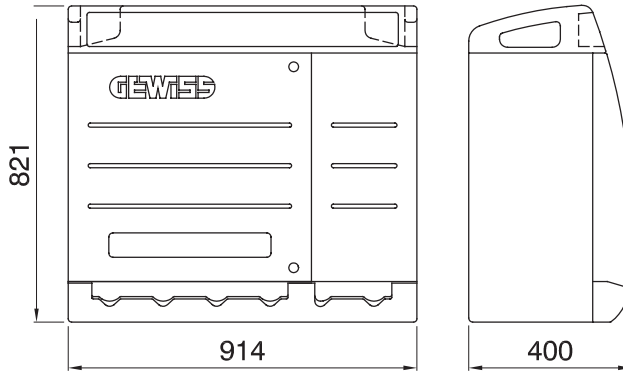

Şantiyeler için Q-BOX tipi dağıtım panosu, atmosferin neden olduğu aşınma, darbe ve stresin etkilerine dayanacak şekilde tasarlanmıştır. 63 A'ya kadar kilitli prizlerle (sigorta tutuculu veya sigortasız) veya IEC 309 tipi prizlerle donatılmış önceden kablolu versiyonları vardır. Kablolu versiyonlar ayrıca acil durum düğmesi gibi aksesuarlarla donatılmıştır. kilitlenebilen kapılar, paslanmaz çelik yırtılmaz kablo sabitleme kancaları ve tahtanın üst kısmında yerleşik taşıma kolları. Şantiyede mümkün olan en iyi konumlandırılmayı sağlamak için 68 Q-BOX ACS levhası yüzeye, zemine monte edilebilir veya direklere takılabilir.

Tip	Q-BOX 6 ACS	Pano tipi	Kablolu
Renk	Açık mavi	Dış boyut LxHxD (mm)	914x821x400
Ağırlık (kg)	30	Standartlarla uyum	EN 61439-4 (ASC)
Özellikler	UV rezistans (EN 62208)	IP derecesi	IP55
Direnç dayanıklı	IK10	Akkor Tel Deneyi	650 °C
Bilyeli termo sıcaklık	70 °C	Yalıtım sınıfı	II
Besleme ünitesi	Sabit fiş 3P+N+T 63A	Kutup adedi	3P+N+T
Beslenebilir (KW) güç (kW)	17	Ana anahtar	RCBO 32A 4P 6 kA 0,03A - AC tipi
Devre koruması	Sigorta	Priz No.	6
Priz 2P+E 16A - IB	4	Priz 2P+E 16A - IB	2
acil durum butonu	Evet	Elektrokod	139

DIMENSIONAL

TECHNICAL SYMBOLOGY

IP

IP55

IK

IK10

GWT

650 °C