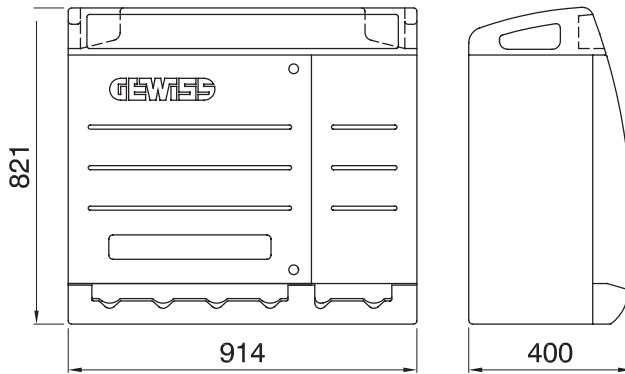

Şantiyeler için Q-BOX tipi dağıtım panosu, atmosferin neden olduğu aşınma, darbe ve stresin etkilerine dayanacak şekilde tasarlanmıştır. 63 A'ya kadar kilitleli prizlerle (sigorta tutuculu veya sigortasız) veya IEC 309 tipi prizlerle donatılmış önceden kablolu versiyonları vardır. Kablolu versiyonlar ayrıca acil durum düğmesi gibi aksesuarlarla donatılmıştır. kilitlenebilir kapılar, paslanmaz çelik yırtılmaz kablo sabitleme kancaları ve tahtanın üst kısmında yerleşik taşıma kolları. Şantiyede mümkün olan en iyi konumlandırmayı sağlamak için 68 Q-BOX ACS levhası yüzeye, zemine monte edilebilir veya direklere takılabilir.

Tip	Q-BOX 6 ACS	Pano tipi	Kablolu
Renk	Açık mavi	Dış boyut LxHxD (mm)	914x821x400
Ağırlık (kg)	30	Standartlarla uyum	EN 61439-4 (ASC)
Özellikler	UV rezistans (EN 62208)	IP derecesi	IP55
Direnç dayanıklı	IK10	Akkor Tel Deneyi	650 °C
Bilyeli termo sıcaklık	70 °C	Yalıtım sınıfı	II
Besleme ünitesi	Sabit fiş 3P+N+T 63A	Kutup adedi	2P+T
Beslenebilir (KW) güç (kW)	6	Ana anahtar	RCBO 32A 2P 6 kA 0,03A - AC tipi
Devre koruması	Sigorta	Priz No.	6
Priz 2P+E 16A - IB	6	acil durum butonu	Evet
Elektrokod	139		

DIMENSIONAL

TECHNICAL SYMBOLOGY

IP
IP55

IK
IK10

GWT
650 °C

STANDARDS/APPROVALS