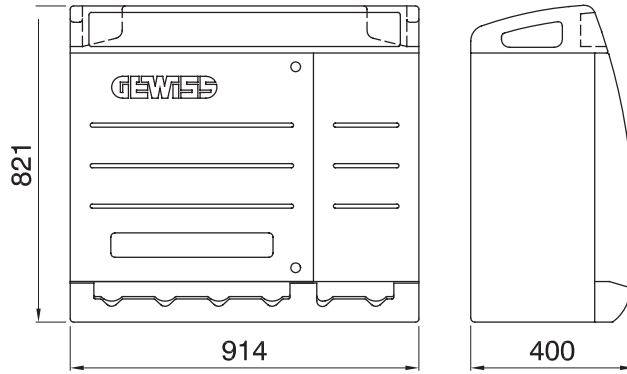

Şantiyeler için Q-BOX tipi dağıtım panosu, atmosferin neden olduğu aşınma, darbe ve stresin etkilerine dayanacak şekilde tasarlanmıştır. 63 A'ya kadar kilitleli prizlerle (sigorta tutuculu veya sigortasız) veya IEC 309 tipi prizlerle donatılmış önceden kablolu versiyonları vardır. Kablolu versiyonlar ayrıca acil durum düğmesi gibi aksesuarlarla donatılmıştır. kilitlenebilir kapılar, paslanmaz çelik yırtılmaz kablo sabitleme kancaları ve tahtanın üst kısmında yerleşik taşıma kolları. Şantiyede mümkün olan en iyi konumlandırmayı sağlamak için 68 Q-BOX ACS levhası yüzeye, zemine monte edilebilir veya direklere takılabilir.

Tip	Q-BOX 6 ACS	Pano tipi	Kablolu
Renk	Açık mavi	Dış boyut LxHxD (mm)	914x821x400
Ağırlık (kg)	30	Standartlarla uyum	EN 61439-4 (ASC)
Özellikler	UV rezistans (EN 62208)	IP derecesi	IP55
Direnç dayanıklı	IK10	Akkor Tel Deneyi	650 °C
Bilyeli termo sıcaklık	70 °C	Yalıtım sınıfı	II
Besleme ünitesi	Sabit fiş 3P+N+T 63A	Kutup adedi	2P+T
Beslenebilir (KW) güç (kW)	6	Ana anahtar	RCBO 32A 2P 6 kA 0,03A - AC tipi
Devre koruması	MCB	Priz No.	6
Priz 2P+E 16A - IB	6	acil durum butonu	Evet
Elektrokod	139		

DIMENSIONAL

TECHNICAL SYMBOLOGY

IP
IP55

IK
IK10

GWT
650 °C

STANDARDS/APPROVALS