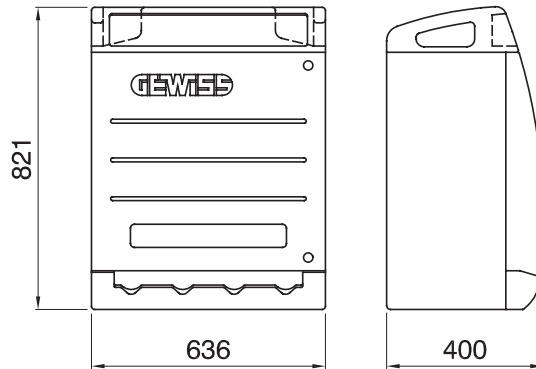

Şantiyeler için Q-BOX tipi dağıtım panosu, atmosferin neden olduğu aşınma, darbe ve stresin etkilerine dayanacak şekilde tasarlanmıştır. 63 A'ya kadar kilitli prizlerle (sigorta tutuculu veya sigortasız) veya IEC 309 tipi prizlerle donatılmış önceden kablolu versiyonları vardır. Kablolu versiyonlar ayrıca acil durum düğmesi gibi aksesuarlarla donatılmıştır. kilitlenebilen kapılar, paslanmaz çelik yırtılmaz kablo sabitleme kancaları ve tahtanın üst kısmında yerleşik taşıma kolları. Şantiyede mümkün olan en iyi konumlandırmayı sağlamak için 68 Q-BOX ACS levhası yüzeye, zemine monte edilebilir veya direklere takılabilir.

Tip	Q-BOX 4 ACS	Pano tipi	Kablolu
Renk	Açık mavi	Dış boyut LxHxD (mm)	636x821x400
Ağırlık (kg)	23	Standartlarla uyum	EN 61439-4 (ASC)
Özellikler	UV rezistans (EN 62208)	IP derecesi	IP55
Direnç dayanıklı	IK10	Akkor Tel Deneyi	650 °C
Bilyeli termo sıcaklık	70 °C	Yalıtım sınıfı	II
Besleme ünitesi	Sabit fiş 3P+N+T 63A	Kutup adedi	3P+N+T
beslenebilir (KW) güç (kW)	33	Ana anahtar	MCB 63A 4P 6kA
MCB'S MT ana RCCB	RCCB 63A 4P 0,03A - AC tipi	Devre koruması	MCB
Priz No.	5	Priz 2P+E 16A - IEC 309	2
Priz 2P+E 16A - IB	1	Priz 2P+E 16A - IB	1
Priz 3P+E 32A - IB	1	acil durum butonu	Evet
Elektrokod	139		

DIMENSIONAL

TECHNICAL SYMBOLOGY

IP

IP55

IK

IK10

GWT

650 °C