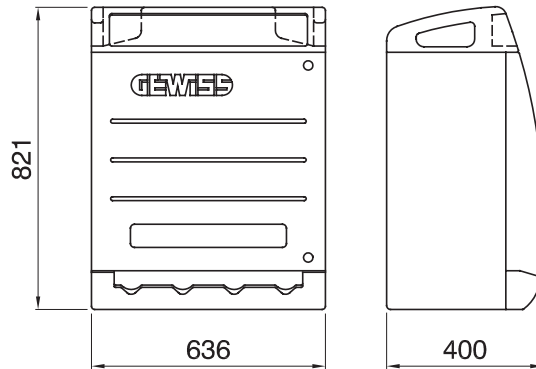

Şantiyeler için Q-BOX tipi dağıtım panosu, atmosferin neden olduğu aşınma, darbe ve stresin etkilerine dayanacak şekilde tasarlanmıştır. 63 A'ya kadar kilitli prizlerle (sigorta tutuculu veya sigortasız) veya IEC 309 tipi prizlerle donatılmış önceden kablolu versiyonları vardır. Kablolu versiyonlar ayrıca acil durum düğmesi gibi aksesuarlarla donatılmıştır. kilitlenebilen kapılar, paslanmaz çelik yırtılmaz kablo sabitleme kancaları ve tahtanın üst kısmında yerleşik taşıma kolları. Şantiyede mümkün olan en iyi konumlandırılmayı sağlamak için 68 Q-BOX ACS levhası yüzeye, zemine monte edilebilir veya direklere takılabilir.

Tip	Q-BOX 4 ACS	Pano tipi	Kablolu
Renk	Açık mavi	Dış boyut LxHxD (mm)	636x821x400
Ağırlık (kg)	21	Standartlarla uyum	EN 61439-4 (ASC)
Özellikler	UV rezistans (EN 62208)	IP derecesi	IP55
Direnç dayanıklı	IK10	Akkor Tel Deneyi	650 °C
Bilyeli termo sıcaklık	70 °C	Yalıtım sınıfı	II
Besleme ünitesi	Sabit fiş 3P+N+T 63A	Kutup adedi	3P+N+T
beslenebilir (KW) güç (kW)	17	Ana anahtar	RCBO 32A 4P 6 kA 0,03A - AC tipi
Devre koruması	Sigorta	Priz No.	4
Priz 2P+E 16A - IB	1	Priz 2P+E 16A - IB	2
Priz 3P+E 32A - IB	1	acil durum butonu	Evet
Elektrokod	139		

DIMENSIONAL

TECHNICAL SYMBOLOGY

IP

IP55

IK

IK10

GWT

650 °C