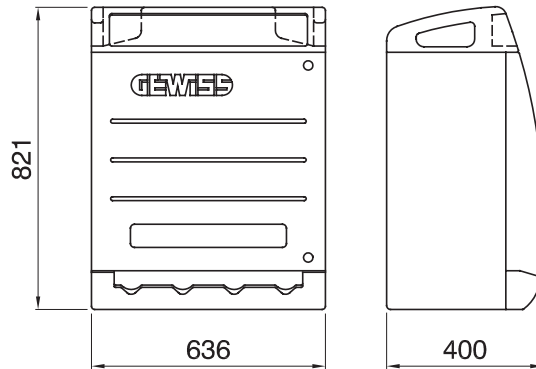

Şantiyeler için Q-BOX tipi dağıtım panosu, atmosferin neden olduğu aşınma, darbe ve stresin etkilerine dayanacak şekilde tasarlanmıştır. 63 A'ya kadar kilitli prizlerle (sigorta tutuculu veya sigortasız) veya IEC 309 tipi prizlerle donatılmış önceden kablolu versiyonları vardır. Kablolu versiyonlar ayrıca acil durum düğmesi gibi aksesuarlarla donatılmıştır. kilitleyebilir kapılar, paslanmaz çelik yırtılmaz kablo sabitleme kancaları ve tahtanın üst kısmında yerleşik taşıma kolları. Şantiyede mümkün olan en iyi konumlandırılmayı sağlamak için 68 Q-BOX ACS levhası yüzeye, zemine monte edilebilir veya direklerle takılabilir.

Tip	Q-BOX 4 ACS	Pano tipi	Kablolu
Renk	Açık mavi	Dış boyut LxHxD (mm)	636x821x400
Ağırlık (kg)	21	Standartlarla uyum	EN 61439-4 (ASC)
Özellikler	UV rezistans (EN 62208)	IP derecesi	IP55
Direnç dayanıklı	IK10	Akkor Tel Deneyi	650 °C
Bilyeli termo sıcaklık	70 °C	Yalıtım sınıfı	II
Besleme ünitesi	Sabit fiş 3P+N+T 63A	Kutup adedi	3P+N+T
beslenebilir (KW) güç (kW)	17	Ana anahtar	RCBO 32A 4P 6 kA 0,03A - AC tipi
Devre koruması	MCB	Priz No.	4
Priz 2P+E 16A - IB	2	Priz 2P+E 16A - IB	1
Priz 3P+E 32A - IB	1	acil durum butonu	Evet
Elektrokod	139		

DIMENSIONAL

TECHNICAL SYMBOLOGY

IP

IP55

IK

IK10

GWT

650 °C