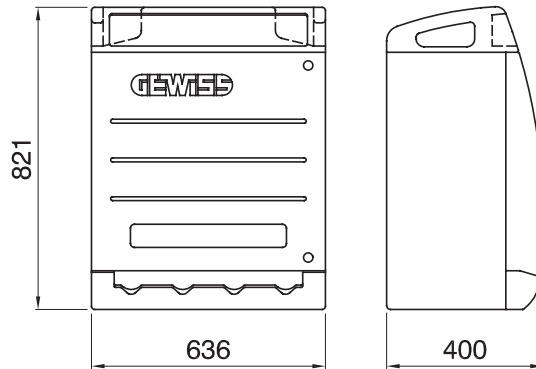

Şantiyeler için Q-BOX tipi dağıtım panosu, atmosferin neden olduğu aşınma, darbe ve stresin etkilerine dayanacak şekilde tasarlanmıştır. 63 A'ya kadar kilitleli prizlerle (sigorta tutuculu veya sigortasız) veya IEC 309 tipi prizlerle donatılmış önceden kablolu versiyonları vardır. Kablolu versiyonlar ayrıca acil durum düğmesi gibi aksesuarlarla donatılmıştır. kilitlenebilir kapılar, paslanmaz çelik yırtılmaz kablo sabitleme kancaları ve tahtanın üst kısmında yerleşik taşıma kolları. Şantiyede mümkün olan en iyi konumlandırılmayı sağlamak için 68 Q-BOX ACS levhası yüzeye, zemine monte edilebilir veya direklere takılabilir.

Tip	Q-BOX 4 ACS	Pano tipi	Kablolu
Renk	Açık mavi	Dış boyut LxHxD (mm)	636x821x400
Ağırlık (kg)	21	Standartlarla uyum	EN 61439-4 (ASC)
Özellikler	UV rezistans (EN 62208)	IP derecesi	IP55
Direnç dayanıklı	IK10	Akkor Tel Deneyi	650 °C
Bilyeli termo sıcaklık	70 °C	Yalıtım sınıfı	II
Besleme ünitesi	Sabit fiş 3P+N+T 63A	Kutup adedi	2P+T
beslenebilir (KW) güç (kW)	6	Ana anahtar	RCBO 32A 2P 6 kA 0,03A - AC tipi
Devre koruması	Sigorta	Priz No.	4
Priz 2P+E 16A - IB	4	acil durum butonu	Evet
Elektrokod	139		

### DIMENSIONAL

### TECHNICAL SYMBOLOGY

IP

IP55

IK

IK10

GWT

650 °C