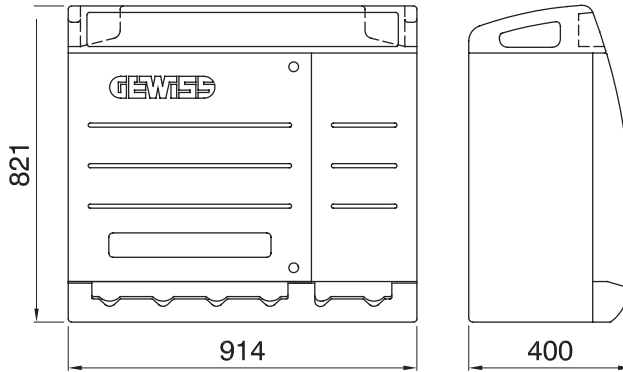

Şantiyeler için Q-BOX tipi dağıtım panosu, atmosferin neden olduğu aşınma, darbe ve stresin etkilerine dayanacak şekilde tasarlanmıştır. 63 A'ya kadar kilitleli prizlerle (sigorta tutuculu veya sigortasız) veya IEC 309 tipi prizlerle donatılmış önceden kablolu versiyonları vardır. Kablolu versiyonlar ayrıca acil durum düğmesi gibi aksesuarlarla donatılmıştır. kilitlenebilir kapılar, paslanmaz çelik yırtılmaz kablo sabitleme kancaları ve tahtanın üst kısmında yerleşik taşıma kolları. Şantiyede mümkün olan en iyi konumlandırılmayı sağlamak için 68 Q-BOX ACS levhası yüzeye, zemine monte edilebilir veya direklere takılabilir.

Tip	Q-BOX 6 ACS	Pano tipi	Kablolu
Renk	Açık mavi	Dış boyut LxHxD (mm)	914x821x400
Ağırlık (kg)	31	Standartlarla uyum	EN 61439-4 (ASC)
Özellikler	UV rezistans (EN 62208)	IP derecesi	IP55
Direnç dayanıklı	IK10	Akkor Tel Deneyi	650 °C
Bilyeli termo sıcaklık	70 °C	Yalıtım sınıfı	II
Besleme ünitesi	Modüler dağıtıcı	Kutup adedi	2P+T
beslenebilir (KW) güç (kW)	6	Ana anahtar	RCBO 32A 2P 6 kA 0,03A - AC tipi
Devre koruması	Sigorta	Priz No.	6
Priz 2P+E 16A - IB	6	acil durum butonu	Evet
Elektrokod	139		

### DIMENSIONAL

### TECHNICAL SYMBOLOGY

IP

IP55

IK

IK10

GWT

650 °C