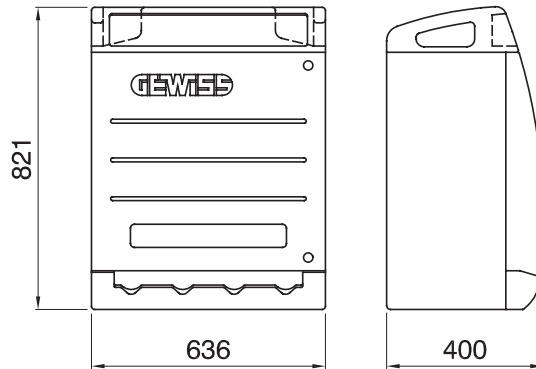

Şantiyeler için Q-BOX tipi dağıtım panosu, atmosferin neden olduğu aşınma, darbe ve stresin etkilerine dayanacak şekilde tasarlanmıştır. 63 A'ya kadar kilitli prizlerle (sigorta tutuculu veya sigortasız) veya IEC 309 tipi prizlerle donatılmış önceden kablolu versiyonları vardır. Kablolu versiyonlar ayrıca acil durum düğmesi gibi aksesuarlarla donatılmıştır. kilitlenebilen kapılar, paslanmaz çelik yırtılmaz kablo sabitleme kancaları ve tahtanın üst kısmında yerleşik taşıma kolları. Şantiyede mümkün olan en iyi konumlandırılmayı sağlamak için 68 Q-BOX ACS levhası yüzeye, zemine monte edilebilir veya direklerle takılabilir.

Tip	Q-BOX 4 ACS	Pano tipi	Kablolu
Renk	Açık mavi	Dış boyut LxHxD (mm)	636x821x400
Ağırlık (kg)	22	Standartlarla uyum	EN 61439-4 (ASC)
Özellikler	UV rezistans (EN 62208)	IP derecesi	IP55
Direnç dayanıklı	IK10	Akkor Tel Deneyi	650 °C
Bilyeli termo sıcaklık	70 °C	Yalıtım sınıfı	II
Besleme ünitesi	Modüler dağıtıcı	Kutup adedi	3P+N+T
beslenebilir (KW) güç (kW)	17	Ana anahtar	RCBO 32A 4P 6 kA 0,03A - AC tipi
Devre koruması	MCB	Priz No.	4
Priz 2P+E 16A - IB	1	Priz 2P+E 16A - IB	2
Priz 3P+E 32A - IB	1	acil durum butonu	Evet
Elektrokod	139		

DIMENSIONAL

TECHNICAL SYMBOLOGY

IP

IP55

IK

IK10

GWT

650 °C