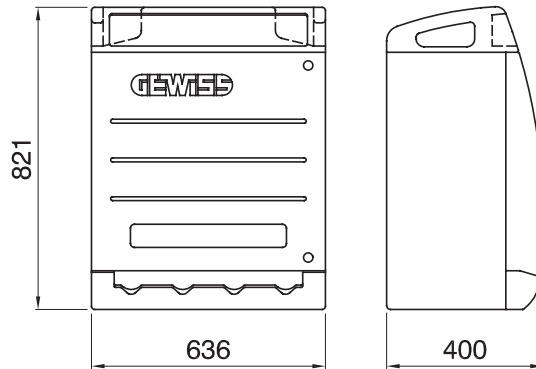

Şantiyeler için Q-BOX tipi dağıtım panosu, atmosferin neden olduğu aşınma, darbe ve stresin etkilerine dayanacak şekilde tasarlanmıştır. 63 A'ya kadar kilitli prizlerle (sigorta tutuculu veya sigortasız) veya IEC 309 tipi prizlerle donatılmış önceden kablolu versiyonları vardır. Kablolu versiyonlar ayrıca acil durum düğmesi gibi aksesuarlarla donatılmıştır. kilitlenebilen kapılar, paslanmaz çelik yırtılmaz kablo sabitleme kancaları ve tahtanın üst kısmında yerleşik taşıma kolları. Şantiyede mümkün olan en iyi konumlandırılmayı sağlamak için 68 Q-BOX ACS levhası yüzeye, zemine monte edilebilir veya direklerle takılabilir.

Tip	Q-BOX 4 ACS	Pano tipi	Kablolu
Renk	Açık mavi	Dış boyut LxHxD (mm)	636x821x400
Ağırlık (kg)	22	Standartlarla uyum	EN 61439-4 (ASC)
Özellikler	UV rezistans (EN 62208)	IP derecesi	IP55
Direnç dayanıklı	IK10	Akkor Tel Deneyi	650 °C
Bilyeli termo sıcaklık	70 °C	Yalıtım sınıfı	II
Besleme ünitesi	Modüler dağıtıcı	Kutup adedi	3P+N+T
beslenebilir (KW) güç (kW)	17	Ana anahtar	RCBO 32A 4P 6 kA 0,03A - AC tipi
Devre koruması	MCB	Priz No.	4
Priz 2P+E 16A - IB	2	Priz 2P+E 16A - IB	1
Priz 3P+E 32A - IB	1	acil durum butonu	Evet
Elektrokod	139		

DIMENSIONAL

TECHNICAL SYMBOLOGY

IP

IP55

IK

IK10

GWT

650 °C