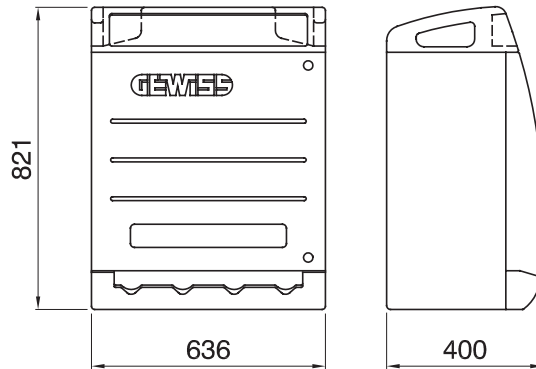

Şantiyeler için Q-BOX tipi dağıtım panosu, atmosferin neden olduğu aşınma, darbe ve stresin etkilerine dayanacak şekilde tasarlanmıştır. 63 A'ya kadar kilitli prizlerle (sigorta tutuculu veya sigortasız) veya IEC 309 tipi prizlerle donatılmış önceden kablolu versiyonları vardır. Kablolu versiyonlar ayrıca acil durum düğmesi gibi aksesuarlarla donatılmıştır. kilitlenebilen kapılar, paslanmaz çelik yırtılmaz kablo sabitleme kancaları ve tahtanın üst kısmında yerleşik taşıma kolları. Şantiyede mümkün olan en iyi konumlandırılmayı sağlamak için 68 Q-BOX ACS levhası yüzeye, zemine monte edilebilir veya direklerle takılabilir.

Tip	Q-BOX 4 ACS	Pano tipi	Kablolu
Renk	Açık mavi	Dış boyut LxHxD (mm)	636x821x400
Ağırlık (kg)	22	Standartlarla uyum	EN 61439-4 (ASC)
Özellikler	UV rezistans (EN 62208)	IP derecesi	IP55
Direnç dayanıklı	IK10	Akkor Tel Deneyi	650 °C
Bilyeli termo sıcaklık	70 °C	Yalıtım sınıfı	II
Besleme ünitesi	Modüler dağıtıcı	Kutup adedi	2P+T
beslenebilir (KW) güç (kW)	6	Ana anahtar	RCBO 32A 2P 6 kA 0,03A - AC tipi
Devre koruması	MCB	Priz No.	4
Priz 2P+E 16A - IB	4	acil durum butonu	Evet
Elektrokod	139		

DIMENSIONAL

TECHNICAL SYMBOLOGY

IP

IP55

IK

IK10

GWT

650 °C