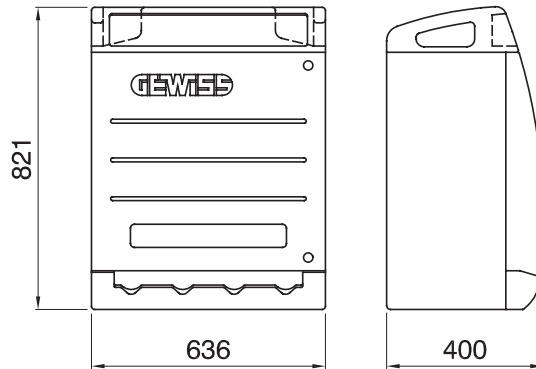

Şantiyeler için Q-BOX tipi dağıtım panosu, atmosferin neden olduğu aşınma, darbe ve stresin etkilerine dayanacak şekilde tasarlanmıştır. 63 A'ya kadar kilitli prizlerle (sigorta tutuculu veya sigortasız) veya IEC 309 tipi prizlerle donatılmış önceden kablolu versiyonları vardır. Kablolu versiyonlar ayrıca acil durum düğmesi gibi aksesuarlarla donatılmıştır. kilitleyebilir kapılar, paslanmaz çelik yırtılmaz kablo sabitleme kancaları ve tahtanın üst kısmında yerleşik taşıma kolları. Şantiyede mümkün olan en iyi konumlandırılmayı sağlamak için 68 Q-BOX ACS levhası yüzeye, zemine monte edilebilir veya direklerle takılabilir.

Tip	Q-BOX 4 ACS	Pano tipi	Kablolu
Renk	Açık mavi	Dış boyut LxHxD (mm)	636x821x400
Ağırlık (kg)	22	Standartlarla uyum	EN 61439-4 (ASC)
Özellikler	UV rezistans (EN 62208)	IP derecesi	IP55
Direnç dayanıklı	IK10	Akkor Tel Deneyi	650 °C
Bilyeli termo sıcaklık	70 °C	Yalıtım sınıfı	II
Besleme ünitesi	Modüler dağıtıcı	Kutup adedi	2P+T
beslenebilir (KW) güç (kW)	12	Ana anahtar	MCB 63A 2P 6kA
MCB'S MT ana RCCB	RCCB 63A 2P 0,03A - AC tipi	Devre koruması	MCB
Priz No.	4	Priz 2P+E 16A - IB	3
Priz 2P+E 32A - IB	1	acil durum butonu	Evet
Elektrokod	139		

DIMENSIONAL

TECHNICAL SYMBOLOGY

IP
IP55

IK
IK10

GWT
650 °C

STANDARDS/APPROVALS