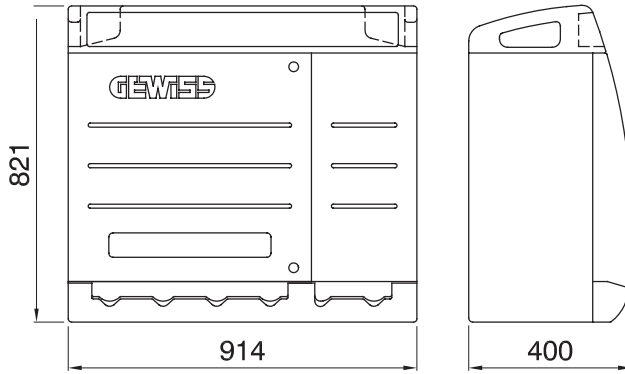

Şantiyeler için Q-BOX tipi dağıtım panosu, atmosferin neden olduğu aşınma, darbe ve stresin etkilerine dayanacak şekilde tasarlanmıştır. 63 A'ya kadar kilitleli prizlerle (sigorta tutuculu veya sigortasız) veya IEC 309 tipi prizlerle donatılmış önceden kablolu versiyonları vardır. Kablolu versiyonlar ayrıca acil durum düğmesi gibi aksesuarlarla donatılmıştır. kilitlenebilen kapılar, paslanmaz çelik yırtılmaz kablo sabitleme kancaları ve tahtanın üst kısmında yerleşik taşıma kolları. Şantiyede mümkün olan en iyi konumlandırılmayı sağlamak için 68 Q-BOX ACS levhası yüzeye, zemine monte edilebilir veya direklerle takılabilir.

| | | | |
|----------------------------|-----------------------------|----------------------|------------------|
| Tip | Q-BOX 6 ACS | Pano tipi | Kablolu |
| Renk | Açık mavi | Dış boyut LxHxD (mm) | 914x821x400 |
| Ağırlık (kg) | 31 | Standartlarla uyum | EN 61439-4 (ASC) |
| Özellikler | UV rezistans (EN 62208) | IP derecesi | IP55 |
| Direnç dayanıklı | IK10 | Akkor Tel Deneyi | 650 °C |
| Bilyeli termo sıcaklık | 70 °C | Yalıtım sınıfı | II |
| Besleme ünitesi | Modüler dağıtıcı | Kutup adedi | 3P+N+T |
| beslenebilir (KW) güç (kW) | 33 | Ana anahtar | MCB 63A 4P 6kA |
| MCB'S MT ana RCCB | RCCB 63A 4P 0,03A - AC tipi | Devre koruması | Sigorta |
| Priz No. | 6 | Priz 2P+E 16A - IB | 2 |
| Priz 3P+N+E 16A - IB | 2 | Priz 3P+N+E 32A - IB | 2 |
| acil durum butonu | Evet | Elektrokod | 139 |

DIMENSIONAL

TECHNICAL SYMBOLOGY

IP
IP55

IK
IK10

GWT
650 °C

STANDARDS/APPROVALS