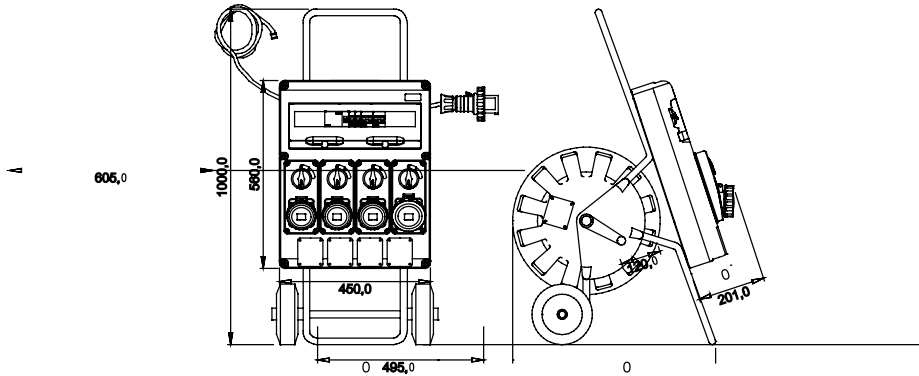

Tip 68 Q-DIN mobil, taşınabilir terminal panoları özellikle mobil alet ve ekipmanlara güç sağlamak için uygundur. Kulplar, zemine montaj destekleri ve tekerlekli taşıyıcılar dahil olmak üzere aksesuarlar, panoların sahada hareket ettirilmesini son derece kolaylaştırır. 68 Q-DIN ACS kartı, hem korumalı hem de su geçirmez versiyonlarda kilitli veya sabit IEC 309 prizli çeşitli konfigürasyonlarda mevcuttur. Her kart, her yerde taşınabilir cihazlara güç sağlamak için kablo ve ilgili mobil fiş ile birlikte gelir. Panolar ayrıca metal silindirik güvenlik kilitleri ile donatılabilir ve direklerle veya duvarlara veya mobil zemin montaj desteklerine monte edilebilir.

Tip	Q-DIN 20 ACS	Pano tipi	Kablolu
Dış boyut LxHxD (mm)	450x560x120	Ağırlık (kg)	31
Standartlarla uyum	EN 61439-4 (ASC)	Özellikler	UV rezistans (EN 62208)
IP derecesi	IP65	Direnç dayanıklı	IK09
Akkor Tel Deneyi	650 °C	Bilyeli termo sıcaklık	70 °C
Yalıtım sınıfı	II	Besleme ünitesi	seyyar fiş 2P+T 16 A
Kutup adedi	3P+N+T	beslenebilir (KW) güç (kW)	33
MCB'S MT ana RCCB	RCCB 40A 4P 0,03A - AC tipi	Devre koruması	MCB
Priz No.	4	Priz 2P+E 16A - IB	2
Priz 2P+E 16A - IB	1	Priz 3P+E 32A - IB	1
Kablo uzunluğu	35 m	Verilen aksesuarlar	İki tekerlekli ve döner tamburlu taşıma
Elektrokod	139		

DIMENSIONAL

TECHNICAL SYMBOLOGY

IP
IP65

IK
IK09

GWT
650 °C

STANDARDS/APPROVALS