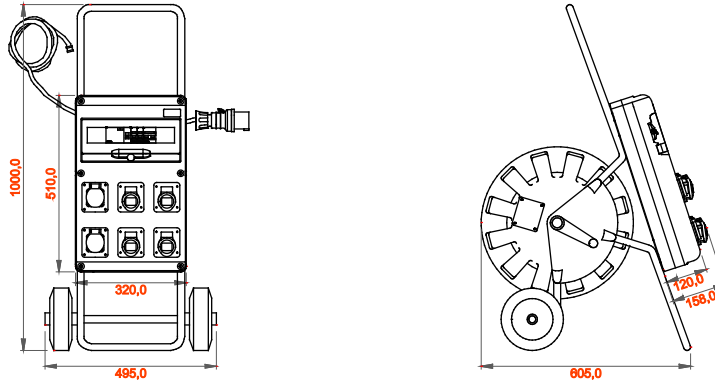

Tip 68 Q-DIN mobil, taşınabilir terminal panoları özellikle mobil alet ve ekipmanlara güç sağlamak için uygundur. Kulplar, zemine montaj destekleri ve tekerlekli taşıyıcılar dahil olmak üzere aksesuarlar, panoların sahada hareket ettirilmesini son derece kolaylaştırır. 68 Q-DIN ACS kartı, hem korumalı hem de su geçirmez versiyonlarda kilitli veya sabit IEC 309 prizli çeşitli konfigürasyonlarda mevcuttur. Her kart, her yerde taşınabilir cihazlara güç sağlamak için kablo ve ilgili mobil fiş ile birlikte gelir. Panolar ayrıca metal silindirik güvenlik kilitleri ile donatılabilir ve direklerle veya duvarlara veya mobil zemin montaj desteklerine monte edilebilir.

| | | | |
|-------------------------|----------------------------------|----------------------------|---|
| Tip | Q-DIN 14 ACS | Pano tipi | Kablolu |
| Dış boyut LxHxD (mm) | 320x510x120 | Ağırlık (kg) | 22 |
| Standartlarla uyum | EN 61439-4 (ASC) | Özellikler | UV rezistans (EN 62208) |
| IP derecesi | IP44 | Direnç dayanıklı | IK09 |
| Akkor Tel Deneyi | 650 °C | Bilyeli termo sıcaklık | 70 °C |
| Yalıtım sınıfı | II | Besleme ünitesi | seyyar fiş 2P+T 16 A |
| Kutup adedi | 3P+N+T | beslenebilir (KW) güç (kW) | 17 |
| Ana anahtar | RCBO 32A 4P 6 kA 0,03A - AC tipi | Devre koruması | MCB |
| Priz No. | 6 | Priz 2P+E 16A - IEC 309 | 2 |
| Priz 2P+E 16A - IEC 309 | 2 | Alman standardı priz 16 A | 2 |
| Kablo uzunluğu | 25 m | Verilen aksesuarlar | İki tekerlekli ve döner tamburlu taşıma |
| Elektrokod | 139 | | |

DIMENSIONAL

TECHNICAL SYMBOLOGY

IP
IP44

IK
IK09

GWT
650 °C

STANDARDS/APPROVALS