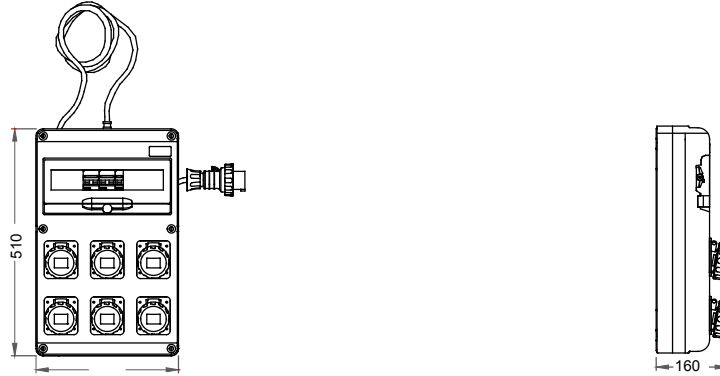

Tip 68 Q-DIN mobil, taşınabilir terminal panoları özellikle mobil alet ve ekipmanlara güç sağlamak için uygundur. Kulplar, zemine montaj destekleri ve tekerlekli taşıyıcılar dahil olmak üzere aksesuarlar, panoların sahada hareket ettirilmesini son derece kolaylaştırır. 68 Q-DIN ACS kartı, hem korumalı hem de su geçirmez versiyonlarda kilitli veya sabit IEC 309 prizli çeşitli konfigürasyonlarda mevcuttur. Her kart, her yerde taşınabilir cihazlara güç sağlamak için kablo ve ilgili mobil fiş ile birlikte gelir. Panolar ayrıca metal silindirik güvenlik kilitleme ile donatılabilir ve direklerle veya duvarlara veya mobil zemin montaj desteklerine monte edilebilir.

Tip	Q-DIN 14 ACS	Pano tipi	Kablolu
Dış boyut LxHxD (mm)	320x510x120	Ağırlık (kg)	7
Standartlarla uyum	EN 61439-4 (ASC)	Özellikler	UV rezistans (EN 62208)
IP derecesi	IP65	Direnç dayanıklı	IK09
Akkor Tel Deneyi	650 °C	Bilyeli termo sıcaklık	70 °C
Yalıtım sınıfı	II	Besleme ünitesi	seyyar fiş 2P+T 16 A
Kutup adedi	3P+N+T	beslenebilir (KW) güç (kW)	17
Ana anahtar	RCBO 32A 4P 6 kA 0,03A - AC tipi	Devre koruması	MCB
Priz No.	6	Priz 2P+E 16A - IEC 309	4
Priz 2P+E 16A - IEC 309	2	Kablo uzunluğu	4 m
Elektrokod	139		

DIMENSIONAL

TECHNICAL SYMBOLOGY

IP
IP65

IK
IK09

GWT
650 °C

STANDARDS/APPROVALS