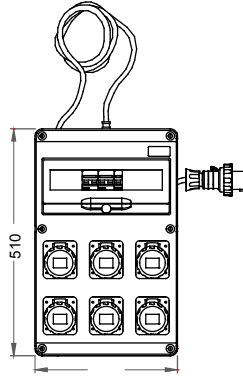

Tip 68 Q-DIN mobil, taşınabilir terminal panoları özellikle mobil alet ve ekipmanlara güç sağlamak için uygundur. Kulplar, zemine montaj destekleri ve tekerlekli taşıyıcılar dahil olmak üzere aksesuarlar, panoların sahada hareket ettirilmesini son derece kolaylaştırır. 68 Q-DIN ACS kartı, hem korumalı hem de su geçirmez versiyonlarda kilitli veya sabit IEC 309 prizli çeşitli konfigürasyonlarda mevcuttur. Her kart, her yerde taşınabilir cihazlara güç sağlamak için kablo ve ilgili mobil fiş ile birlikte gelir. Panolar ayrıca metal silindirik güvenlik kilitleri ile donatılabilir ve direklerle veya duvarlara veya mobil zemin montaj desteklerine monte edilebilir.

Tip	Q-DIN 14 ACS	Pano tipi	Kablolu
Dış boyut LxHxD (mm)	320x510x120	Ağırlık (kg)	7
Standartlarla uyum	EN 61439-4 (ASC)	Özellikler	UV rezistans (EN 62208)
IP derecesi	IP65	Direnç dayanıklı	IK09
Akkor Tel Deneyi	650 °C	Bilyeli termo sıcaklık	70 °C
Yalıtım sınıfı	II	Besleme ünitesi	seyyar fiş 2P+T 16 A
Kutup adedi	3P+N+T	beslenebilir (KW) güç (kW)	8
Ana anahtar	RCBO 16A 4P 6 kA 0,03A - AC tipi	Devre koruması	MCB
Priz No.	6	Priz 2P+E 16A - IEC 309	6
Kablo uzunluğu	4 m	Elektrokod	139

DIMENSIONAL

TECHNICAL SYMBOLOGY

IP
IP65

IK
IK09

GWT
650 °C

STANDARDS/APPROVALS