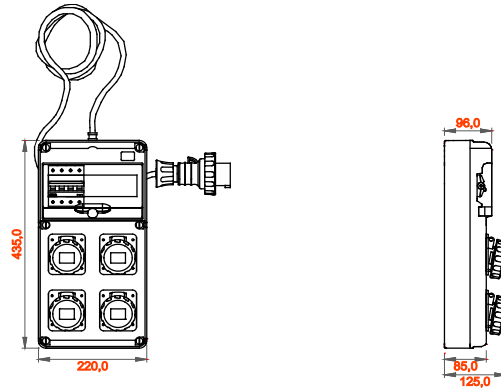

Tip 68 Q-DIN mobil, taşınabilir terminal panoları özellikle mobil alet ve ekipmanlara güç sağlamak için uygundur. Kulplar, zemine montaj destekleri ve tekerlekli taşıyıcılar dahil olmak üzere aksesuarlar, panoların sahada hareket ettirilmesini son derece kolaylaştırır. 68 Q-DIN ACS kartı, hem korumalı hem de su geçirmez versiyonlarda kilitli veya sabit IEC 309 prizli çeşitli konfigürasyonlarda mevcuttur. Her kart, her yerde taşınabilir cihazlara güç sağlamak için kablo ve ilgili mobil fiş ile birlikte gelir. Panolar ayrıca metal silindirik güvenlik kilitleri ile donatılabilir ve direklere veya duvarlara veya mobil zemin montaj desteklerine monte edilebilir.

Tip	Q-DIN 10 ACS	Pano tipi	Kablolu
Dış boyut LxHxD (mm)	220x435x96	Ağırlık (kg)	4
Standartlarla uyum	EN 61439-4 (ASC)	Özellikler	UV rezistans (EN 62208)
IP derecesi	IP65	Direnç dayanıklı	IK09
Akkor Tel Deneyi	650 °C	Bilyeli termo sıcaklık	70 °C
Yalıtım sınıfı	II	Besleme ünitesi	seyyar fiş 2P+T 16 A
Kutup adedi	3P+N+T	beslenebilir (KW) güç (kW)	8
Ana anahtar	RCBO 16A 4P 6 kA 0,03A - AC tipi	Devre koruması	RCBO
Priz No.	4	Priz 2P+E 16A - IEC 309	4
Kablo uzunluğu	4 m	Elektrokod	139

DIMENSIONAL

TECHNICAL SYMBOLOGY

IP
IP65

IK
IK09

GWT
650 °C

STANDARDS/APPROVALS