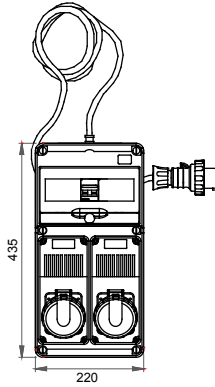

Tip 68 Q-DIN mobil, taşınabilir terminal panoları özellikle mobil alet ve ekipmanlara güç sağlamak için uygundur. Kulplar, zemine montaj destekleri ve tekerlekli taşıyıcılar dahil olmak üzere aksesuarlar, panoların sahada hareket ettirilmesini son derece kolaylaştırır. 68 Q-DIN ACS kartı, hem korumalı hem de su geçirmez versiyonlarda kilitli veya sabit IEC 309 prizli çeşitli konfigürasyonlarda mevcuttur. Her kart, her yerde taşınabilir cihazlara güç sağlamak için kablo ve ilgili mobil fiş ile birlikte gelir. Panolar ayrıca metal silindirik güvenlik kilitleri ile donatılabilir ve direklerle veya duvarlara veya mobil zemin montaj desteklerine monte edilebilir.

Tip	Q-DIN 10 ACS	Pano tipi	Kablolu
Dış boyut LxHxD (mm)	220x435x96	Ağırlık (kg)	9
Standartlarla uyum	EN 61439-4 (ASC)	Özellikler	UV rezistans (EN 62208)
IP derecesi	IP65	Direnç dayanıklı	IK09
Akkor Tel Deneyi	650 °C	Bilyeli termo sıcaklık	70 °C
Yalıtım sınıfı	II	Besleme ünitesi	seyyar fiş 2P+T 16 A
Kutup adedi	2P+T	beslenebilir (KW) güç (kW)	3
Ana anahtar	RCBO 16A 2P 6 kA 0,03A - AC tipi	Devre koruması	RCBO
Priz No.	2	Transformatörlü fiş	2
Kablo uzunluğu	4 m	Elektrokod	139

DIMENSIONAL

TECHNICAL SYMBOLOGY

IP
IP65

IK
IK09

GWT
650 °C

STANDARDS/APPROVALS