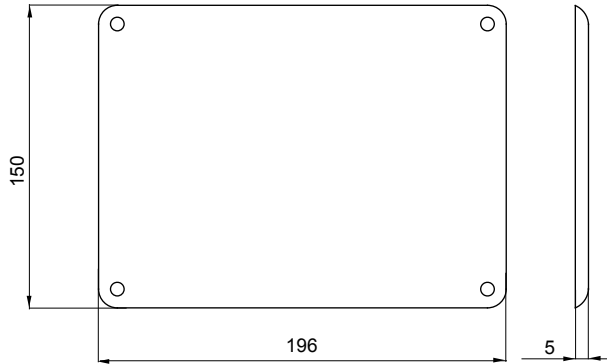

Akkor Tel Deneyi:	650 °C	IP derecesi	IP44
Direnç dayanıklı	IK08	Sıva altı montaj kutuları için	GW66682 - GW66682PM
Arka kutular için	GW66677	Prizler için	CBF yatay
Elektrokod	2220	Dağıtım panoları için	GW68014N

DIMENSIONAL

TECHNICAL SYMBOLOGY

GWT

650 °C

IP

IP44

IK

IK08