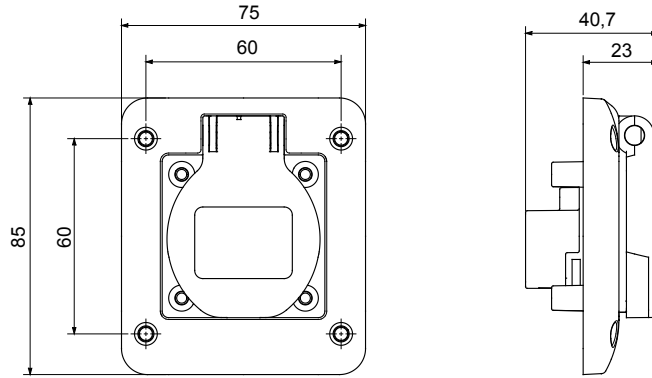

Flanş boyutları (mm)	85x75	Tip	Panjurlu sıva altı montaj prizi
Bilyeli termo sıcaklık	125 °C (aktif parçalar) - 80 °C (pasif parçalar)	IP derecesi	IP54
Kutup adedi	2P+T	Frekans	50/60 Hz
Terminal sıkıştırma kapasitesi	1-2,5 mm ² esnek kablolar - 1,5-2,5 mm ² sert kablolar	Çalıştırma sıcaklığı	-25 +55 °C
Kablolama tipi	Vidalı	Elektrokod	2211
Akkor Tel Deneyi	850 °C (aktif parçalar) - 650 °C (pasif parçalar)	Renk	Mavi
Nominal akım (A)	16	Nominal voltaj	200-250 V
Standart	Alman		

DIMENSIONAL

TECHNICAL SYMBOLOGY

IP
IP54

GWT
850 °C (aktif parçalar) - 650 °C (pasif parçalar)

STANDARDS/APPROVALS