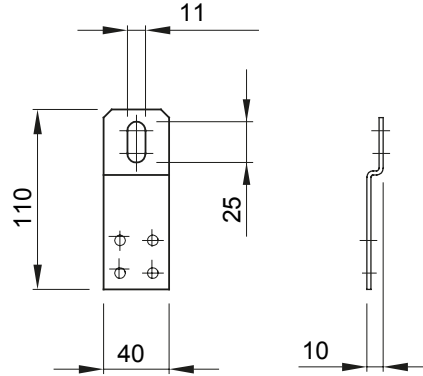

Dağıtım ve otomasyon panoları aralığı 46 için aksesuarlar ve tamamlayıcı ürünler.

Baralar için  
Elektrokod

46QP - 46QM - 46QX Q-DIN için  
0303 Malzeme

10/14/20  
Galvanizli çelik

#### DIMENSIONAL