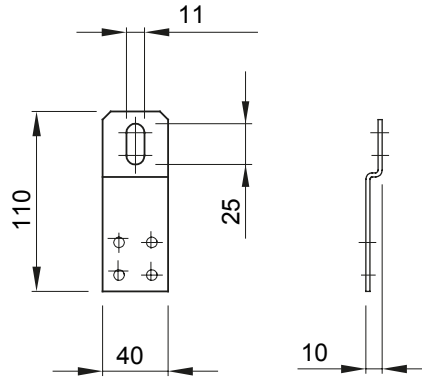

Dağıtım ve otomasyon panoları aralığı 46 için aksesuarlar ve tamamlayıcı ürünler.

Baralar için
Elektrokod

46QP - 46QM - 46QX Q-DIN için
0303 Malzeme

10/14/20
Galvanizli çelik

DIMENSIONAL

STANDARDS/APPROVALS