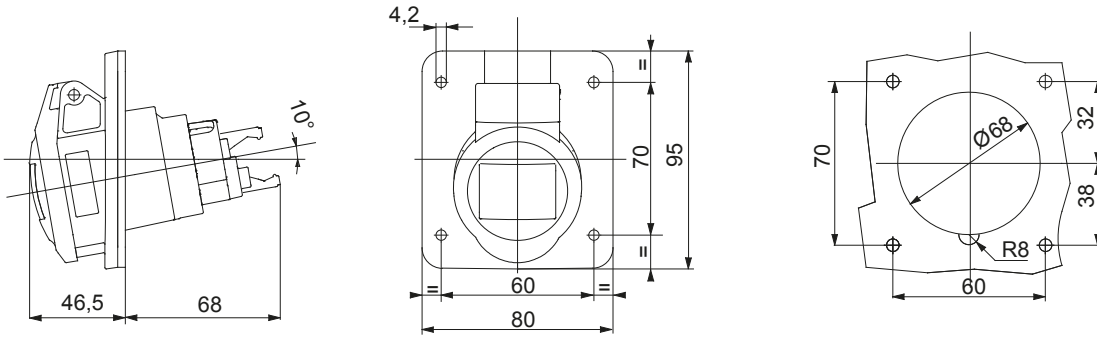

DIMENSIONAL

TECHNICAL SYMBOLOGY

IP

IP44/IP54

IK

IK09

Çabuk, yayılı

EN 60754-2 uyarınca halojen Free dir

GWT

850 °C (aktif parçalar) - 650 °C (pasif parçalar)

125 °C (aktif parçalar) - 80 °C (pasif parçalar)

STANDARDS/APPROVALS