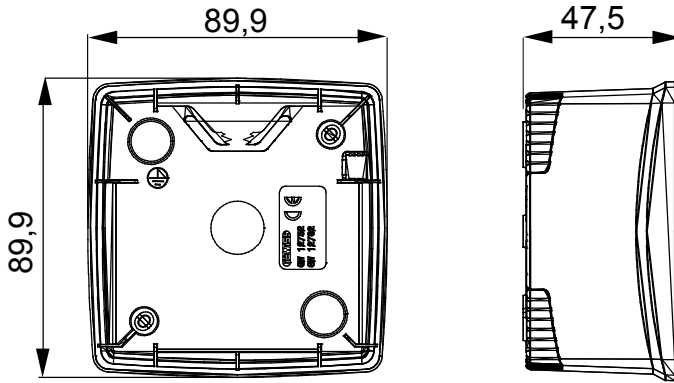

Chorus modüler cihazlarını monte etmeye uygun bir dizi bağımsız, duvara monte ve boş kendinden destekli kutu. Beyaz ve siyah renklerde mevcut olan ayaklı ve duvara monte kutular, Chorus çerçeve destekleri ve One plakaları ile tamamlanmalıdır. Gri RAL 7035'ten yapılmış kendinden destekli kutular, IP40 ve IP55 koruma dereceli olarak mevcuttur: her ikisi de çıkarılabilir çıkıntılarla düzenlenmiştir, ayrıca su geçirmez versiyon, UV'ye dayanıklı şeffaf bir membran ile sağlanır. Toprak terminalini sabitlemek için kutular ve kendinden destekli mahfazalar düzenlenmiştir.

Tanım	2 m	Renk	Saten siyah
Özellikler	Halojen free	Kaide	GW16822
Çerçevelere uyumlu	ONE International	Tork vida sıkıştırma	0.8 Newton/metre
Dış boyut LxHxD (mm)	90x90x46	Akkor Tel Deneyi	650 °C
Bilyeli termo sıcaklık	70 °C	Standart	EN 60670-1
Kurulum sıcaklığı	-5 +60 °C	Elektrokod	0110

DIMENSIONAL

TECHNICAL SYMBOLOGY

GWT

650 °C

70 °C

STANDARDS/APPROVALS