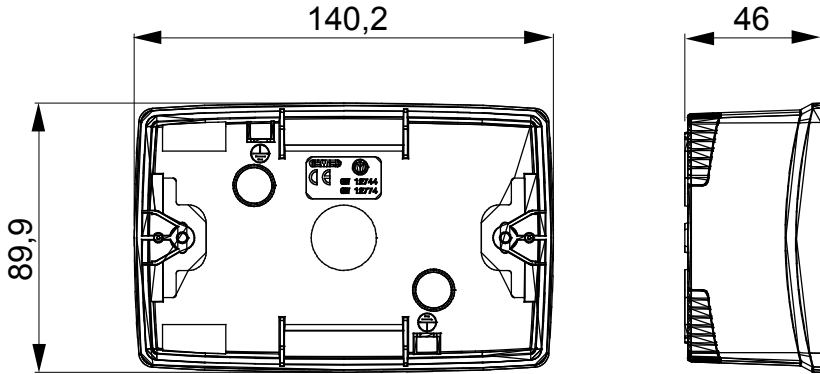

Chorus modüler cihazlarını monte etmeye uygun bir dizi bağımsız, duvara monte ve boş kendinden destekli kutu. Beyaz ve siyah renklerde mevcut olan ayaklı ve duvara monte kutular, Chorus çerçeve destekleri ve One plakaları ile tamamlanmalıdır. Gri RAL 7035'ten yapılmış kendinden destekli kutular, IP40 ve IP55 koruma dereceli olarak mevcuttur: her ikisi de çıkarılabilir çıkıntılarla düzenlenmiştir, ayrıca su geçirmez versiyon, UV'ye dayanıklı şeffaf bir membran ile sağlanır. Toprak terminalini sabitlemek için kutular ve kendinden destekli mahfazalar düzenlenmiştir.

Tanım	4 m	Renk	Saten siyah
Özellikler	Halojen free	Kaide	GW16804
Çerçevelere uyumlu	ONE	Tork vida sıkıştırma	0.8 Newton/metre
Dış boyut LxHxD (mm)	140x90x46	Akkor Tel Deneyi	650 °C
Bilyeli termo sıcaklık	70 °C	Standart	EN 60670-1
Kurulum sıcaklığı	-5 +60 °C	Elektrokod	0212

DIMENSIONAL

TECHNICAL SYMBOLOGY

GWT

650 °C

70 °C

STANDARDS/APPROVALS