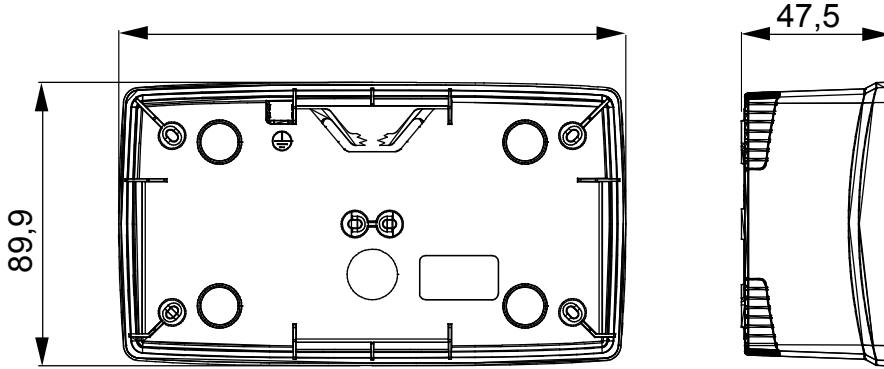

Chorus modüler cihazlarını monte etmeye uygun bir dizi bağımsız, duvara monte ve boş kendinden destekli kutu. Beyaz ve siyah renklerde mevcut olan ayaklı ve duvara monte kutular, Chorus çerçeve destekleri ve One plakaları ile tamamlanmalıdır. Gri RAL 7035'ten yapılmış kendinden destekli kutular, IP40 ve IP55 koruma dereceli olarak mevcuttur: her ikisi de çıkarılabilir çıkıntılarla düzenlenmiştir, ayrıca su geçirmez versiyon, UV'ye dayanıklı şeffaf bir membran ile sağlanır. Toprak terminalini sabitlemek için kutular ve kendinden destekli mahfazalar düzenlenmiştir.

Tanım	2+2 m	Tipi	Yatay
Renk	Saten Beyaz	Özellikler	Halojen free
Kaide	GW16822	Çerçevelere uyumlu	ONE International
Tork vida sıkıştırma	0.8 Newton/metre	Dış boyut LxHxD (mm)	161x90x46
Akkor Tel Deneyi	650 °C	Bilyeli termo sıcaklık	70 °C
Standart	EN 60670-1	Kurulum sıcaklığı	-5 +60 °C
Elektrokod	0110		

### DIMENSIONAL

### TECHNICAL SYMBOLOGY

GWT

650 °C

70 °C