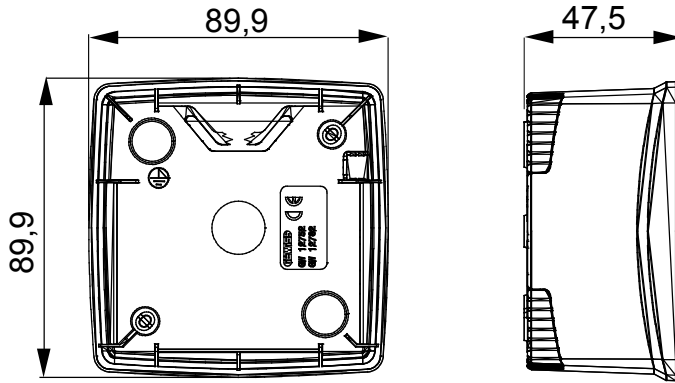

Chorus modüler cihazlarını monte etmeye uygun bir dizi bağımsız, duvara monte ve boş kendinden destekli kutu. Beyaz ve siyah renklerde mevcut olan ayaklı ve duvara monte kutular, Chorus çerçeve destekleri ve One plakaları ile tamamlanmalıdır. Gri RAL 7035'ten yapılmış kendinden destekli kutular, IP40 ve IP55 koruma dereceli olarak mevcuttur: her ikisi de çıkarılabilir çıkıntılarla düzenlenmiştir, ayrıca su geçirmez versiyon, UV'ye dayanıklı şeffaf bir membran ile sağlanır. Toprak terminalini sabitlemek için kutular ve kendinden destekli mahfazalar düzenlenmiştir.

Tanım	2 m	Renk	Saten Beyaz
Özellikler	Halojen free	Kaide	GW16822
Çerçevelere uyumlu	ONE International	Tork vida sıkıştırma	0.8 Newton/metre
Dış boyut LxHxD (mm)	90x90x46	Akkor Tel Deneyi	650 °C
Bilyeli termo sıcaklık	70 °C	Standart	EN 60670-1
Kurulum sıcaklığı	-5 +60 °C	Elektrokod	0110

DIMENSIONAL

TECHNICAL SYMBOLOGY

GWT

650 °C

70 °C

STANDARDS/APPROVALS