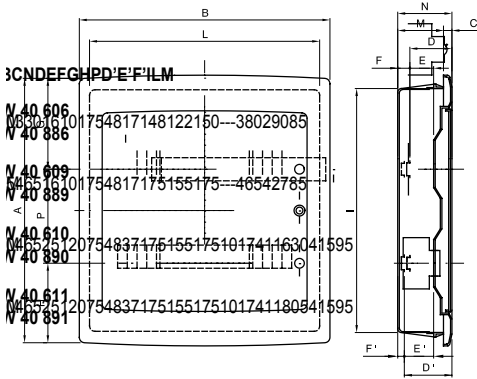

IP40 korumalı sıva altı panolar, 8 ila 72M boyutlarında mevcuttur ve 80 A IP 20 vidalı çok kutuplu klemenslerle donatılmıştır. Füme şeffaf kapaklı (özellikle ticari ve endüstriyel sektör için uygundur) veya boş kapaklı olarak mevcuttur. (ev içi uygulama için ideal); Klemensler, muhafazanın kurulum süresini azaltan basit ve düzgün kablolama oluşturmaya olanak tanır.

Yalıtım sınıfı	II (IEC 61140 standartlarına göre)	Renk	Beyaz RAL 9016
Dış boyut LxHxD (mm)	465x680x95	IP derecesi	IP40
Montaj	Tuğla duvar için	Dağıtılabilir güç (W)	62
Direnç dayanıklı	IK08	Nominal voltaj	400 V
Kapı rengi	Opak	Modüler dağıtıcı	80 A - IP20 vidalı delikler
Modül sayısı EN 50022	54 (18x3)	Nominal akım	125 A
Akkor Tel Deneyi:	650 °C	Çalıştırma sıcaklığı	-15 ÷ +60°C
Malzeme tipi	EN 60754-2 uyarınca halojen Free dir	Elektrodot	0311
Bilyeli termo sıcaklık	70 °C	Standart	EN 60670-1 (CEI 23-48) IEC60670-24 CEI 23-49
Yalıtım voltajı	750 V	Kutup 1 (mm ²)	Yok 3x[(3x16) + (17x10)]
Kutup 2 (mm ²)	Yok 3x[(3x16) + (17x10)]		

DIMENSIONAL

TECHNICAL SYMBOLOGY

II (IEC 61140 standartlarına göre)

IP

IP40

IK

IK08

GWT