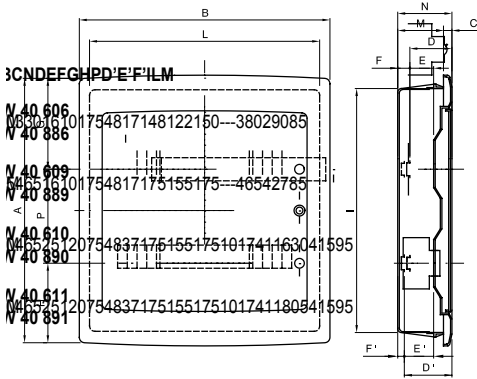

IP40 korumalı sıva altı panolar, 8 ila 72M boyutlarında mevcuttur ve 80 A IP 20 vidalı çok kutuplu klemenslerle donatılmıştır. Füme şeffaf kapaklı (özellikle ticari ve endüstriyel sektör için uygundur) veya boş kapaklı olarak mevcuttur. (ev içi uygulama için ideal); Klemensler, muhafazanın kurulum süresini azaltan basit ve düzgün kablolama oluşturmaya olanak tanır.

Yalıtım sınıfı	II (IEC 61140 standartlarına göre)	Renk	Beyaz RAL 9016
Dış boyut LxHxD (mm)	465x505x85	IP derecesi	IP40
Montaj	Tuğla duvar için	Dağıtılabilir güç (W)	52
Direnç dayanıklı	IK08	Nominal voltaj	400 V
Kapı rengi	Opak	Modüler dağıtıcı	80 A - IP20 vidalı delikler
Modül sayısı EN 50022	36 (18x2)	Nominal akım	125 A
Akkor Tel Deneyi:	650 °C	Çalıştırma sıcaklığı	-15 ÷ +60°C
Malzeme tipi	EN 60754-2 uyarınca halojen Free dir	Elektrode	0311
Bilyeli termo sıcaklık	70 °C	Standart	EN 60670-1 (CEI 23-48) IEC60670-24 CEI 23-49
Yalıtım voltajı	750 V	Kutup 1 (mm ²)	N/E (3x16) + (17x10)
Kutup 2 (mm ²)	N/E (3x16) + (17x10)		

DIMENSIONAL

TECHNICAL SYMBOLOGY

II (IEC 61140 standartlarına göre)

IP

IP40

IK

IK08

GWT