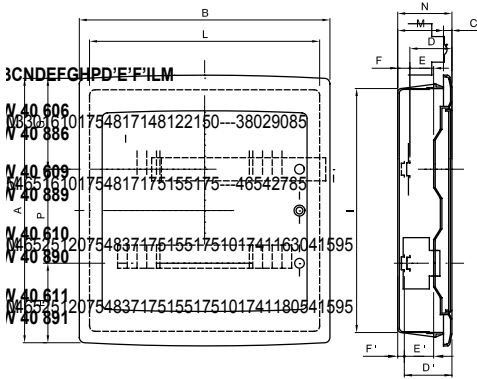

IP40 korumalı sıva altı panolar, 8 ila 72M boyutlarında mevcuttur ve 80 A IP 20 vidalı çok kutuplu klemenslerle donatılmıştır. Füme şeffaf kapaklı (özellikle ticari ve endüstriyel sektör için uygundur) veya boş kapaklı olarak mevcuttur. (ev içi uygulama için ideal); Klemensler, muhafazanın kurulum süresini azaltan basit ve düzgün kablolama oluşturmaya olanak tanır.

Yalıtım sınıfı	II (IEC 61140 standartlarına göre)	Renk	Beyaz RAL 9016
Dış boyut LxHxD (mm)	465x505x85	IP derecesi	IP40
Montaj	Tuğla duvar için	Dağıtılabilir güç (W)	52
Direnç dayanıklı	IK08	Nominal voltaj	400 V
Kapı rengi	Opak	Modüler dağıtıcı	80 A - IP20 vidalı delikler
Modül sayısı EN 50022	36 (18x2)	Nominal akım	125 A
Akkor Tel Deneyi:	650 °C	Çalıştırma sıcaklığı	-15 ÷ +60°C
Malzeme tipi	EN 60754-2 uyarınca halojen Free dir	Elektrodot	0311
Bilyeli termo sıcaklık	70 °C	Standart	EN 60670-1 (CEI 23-48) IEC60670-24 CEI 23-49
Yalıtım voltajı	750 V	Kutup 1 (mm <sup>2</sup> )	Yok 2x[(3x16) + (17x10)]
Kutup 2 (mm <sup>2</sup> )	Yok 2x[(3x16) + (17x10)]		

## DIMENSIONAL

## TECHNICAL SYMBOLOGY

II (IEC 61140 standartlarına göre)

IP

IP40

IK

IK08

GWT

650 °C