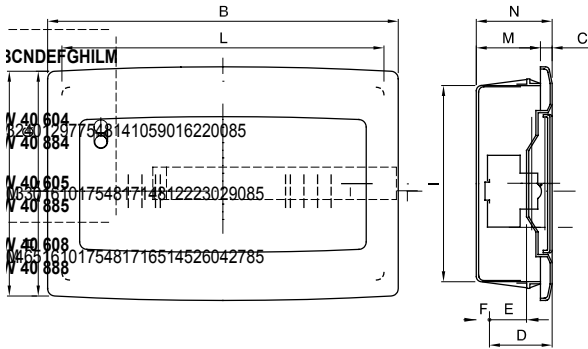

IP40 korumalı sıva altı panolar, 8 ila 72M boyutlarında mevcuttur ve 80 A IP 20 vidalı çok kutuplu klemenslerle donatılmıştır. Füme şeffaf kapaklı (özellikle ticari ve endüstriyel sektör için uygundur) veya boş kapaklı olarak mevcuttur. (ev içi uygulama için ideal); Klemensler, muhafazanın kurulum süresini azaltan basit ve düzgün kablolama oluşturmaya olanak tanır.

Yalıtım sınıfı	II (IEC 61140 standartlarına göre)	Renk	Beyaz RAL 9016
Dış boyut LxHxD (mm)	330x270x85	IP derecesi	IP40
Montaj	Tuğla duvar için	Dağıtılabilir güç (W)	36
Direnç dayanıklı	IK08	Nominal voltaj	400 V
Kapı rengi	Opak	Modüler dağıtıcı	80 A - IP20 vidalı delikler
Modül sayısı EN 50022	12	Nominal akım	125 A
Akkor Tel Deneyi:	650 °C	Çalıştırma sıcaklığı	-15 ÷ +60°C
Malzeme tipi	EN 60754-2 uyarınca halojen Free dir	Elektrode	0311
Bilyeli termo sıcaklık	70 °C	Standart	EN 60670-1 (CEI 23-48) IEC60670-24 CEI 23-49
Yalıtım voltajı	750 V	Kutup 1 (mm <sup>2</sup> )	N/E (3x16) + (11x10)
Kutup 2 (mm <sup>2</sup> )	N/E (3x16) + (11x10)		

### DIMENSIONAL

### TECHNICAL SYMBOLOGY

II (IEC 61140 standartlarına göre)

IP

IP40

IK

IK08

GWT

650 °C