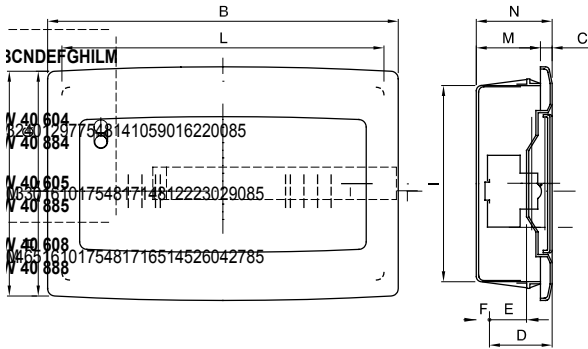

IP40 korumalı sıva altı panolar, 2 ila 72 modül arasında boyutlar sunar, fûme şeffaf kapı (özellikle ticari ve endüstriyel sektör için uygundur) veya boş kapı (ev uygulamaları için idealdir) ile sunulur. Vidalı kablolama ile 80 A ve 125 A çift kutuplu ve tek kutuplu klemenslerle donatılabilirler; muhafazanın kurulum süresini azaltan basit ve düzgün kablolama oluşturmaya olanak tanırırlar.

Yalıtım sınıfı	II (IEC 61140 standartlarına göre)	Renk	Beyaz RAL 9016
Dış boyut LxHxD (mm)	330x270x85	IP derecesi	IP40
Montaj	Tuğla duvar için	Dağıtılabilir güç (W)	36
Direnç dayanıklı	IK08	Nominal voltaj	400 V
Kapı rengi	Opak	Modül sayısı EN 50022	12
Nominal akım	125 A	Akkor Tel Deneyi:	650 °C
Çalıştırma sıcaklığı	-15 ÷ +60°C	Malzeme tipi	EN 60754-2 uyarınca halojen Free dir
Elektrokod	0311	Bilyeli termo sıcaklık	70 °C
Standart	EN 60670-1 (CEI 23-48) IEC60670-24 CEI 23-49	Yalıtım voltajı	750 V
Maks. yerleştirilebilir modüler dağıtıcılar	1 x 12 modül		

## DIMENSIONAL