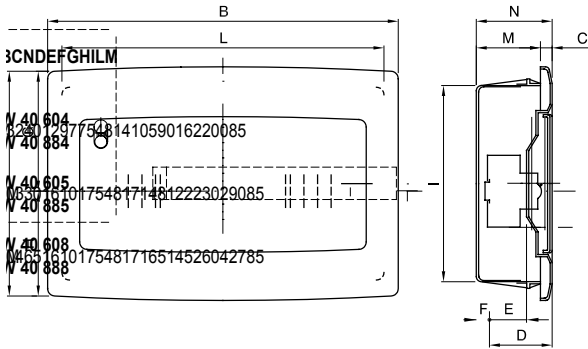

IP40 korumalı sıva altı panolar, 8 ila 72M boyutlarında mevcuttur ve 80 A IP 20 vidalı çok kutuplu klemenslerle donatılmıştır. Füme şeffaf kapaklı (özellikle ticari ve endüstriyel sektör için uygundur) veya boş kapaklı olarak mevcuttur. (ev içi uygulama için ideal); Klemensler, muhafazanın kurulum süresini azaltan basit ve düzgün kablolama oluşturmaya olanak tanır.

Yalıtım sınıfı	II (IEC 61140 standartlarına göre)	Renk	Beyaz RAL 9016
Dış boyut LxHxD (mm)	240x195x85	IP derecesi	IP40
Montaj	Tuğla duvar için	Dağıtılabilir güç (W)	20
Direnç dayanıklı	IK08	Nominal voltaj	400 V
Kapı rengi	Opak	Modüler dağıtıcı	80 A - IP20 vidalı delikler
Modül sayısı EN 50022	8	Nominal akım	125 A
Akkor Tel Deneyi:	650 °C	Çalıştırma sıcaklığı	-15 ÷ +60°C
Malzeme tipi	EN 60754-2 uyarınca halojen Free dir	Elektrode	0311
Bilyeli termo sıcaklık	70 °C	Standart	EN 60670-1 (CEI 23-48) IEC60670-24 CEI 23-49
Yalıtım voltajı	750 V	Kutup 1 (mm <sup>2</sup> )	N/E (2x16) + (7x10)
Kutup 2 (mm <sup>2</sup> )	N/E (2x16) + (7x10)		

### DIMENSIONAL

### TECHNICAL SYMBOLOGY

II (IEC 61140 standartlarına göre)

IP

IP40

IK

IK08

GWT

650 °C