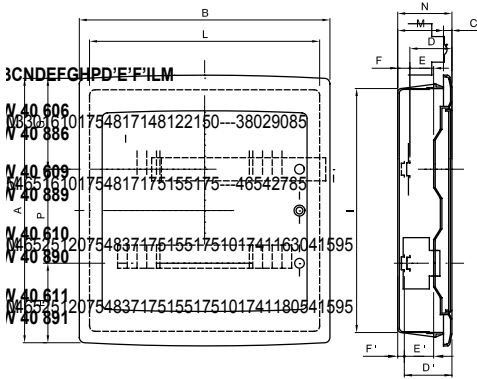

IP40 korumalı sıva altı panolar, 8 ila 72M boyutlarında mevcuttur ve 80 A IP 20 vidalı çok kutuplu klemenslerle donatılmıştır. Füme şeffaf kapaklı (özellikle ticari ve endüstriyel sektör için uygundur) veya boş kapaklı olarak mevcuttur. (ev içi uygulama için ideal); Klemensler, muhafazanın kurulum süresini azaltan basit ve düzgün kablolama oluşturmaya olanak tanır.

Yalıtım sınıfı	II (IEC 61140 standartlarına göre)	Renk	Beyaz RAL 9016
Dış boyut LxHxD (mm)	465x880x95	IP derecesi	IP40
Montaj	Tuğla duvar için	Dağıtılabilir güç (W)	95
Direnç dayanıklı	IK08	Nominal voltaj	400 V
Kapı rengi	Füme şeffaf	Modüler dağıtıcı	80 A - IP20 vidalı delikler
Modül sayısı EN 50022	72 (18x4)	Nominal akım	125 A
Akkor Tel Deneyi:	650 °C	Çalıştırma sıcaklığı	-15 ÷ +60°C
Malzeme tipi	EN 60754-2 uyarınca halojen Free dir	Elektrodot	0311
Bilyeli termo sıcaklık	70 °C	Standart	EN 60670-1 (CEI 23-48) IEC60670-24 CEI 23-49
Yalıtım voltajı	750 V	Kutup 1 (mm ²)	Yok 4x[(3x16) + (17x10)]
Kutup 2 (mm ²)	Yok 4x[(3x16) + (17x10)]		

DIMENSIONAL

TECHNICAL SYMBOLOGY

II (IEC 61140 standartlarına göre)

IP

IP40

IK

IK08

GWT