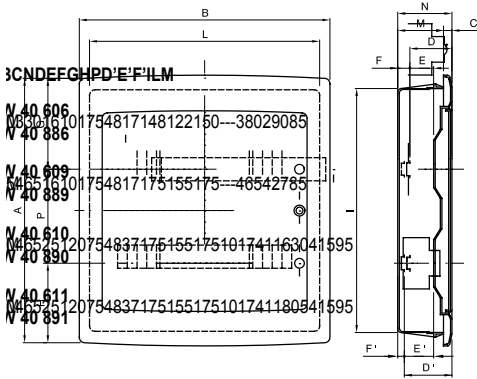

IP40 korumalı sıva altı panolar, 8 ila 72M boyutlarında mevcuttur ve 80 A IP 20 vidalı çok kutuplu klemenslerle donatılmıştır. Füme şeffaf kapaklı (özellikle ticari ve endüstriyel sektör için uygundur) veya boş kapaklı olarak mevcuttur. (ev içi uygulama için ideal); Klemensler, muhafazanın kurulum süresini azaltan basit ve düzgün kablolama oluşturmaya olanak tanır.

Yalıtım sınıfı	II (IEC 61140 standartlarına göre)	Renk	Beyaz RAL 9016
Dış boyut LxHxD (mm)	465x505x85	IP derecesi	IP40
Montaj	Tuğla duvar için	Dağıtılabilir güç (W)	52
Direnç dayanıklı	IK08	Nominal voltaj	400 V
Kapı rengi	Füme şeffaf	Modüler dağıtıcı	80 A - IP20 vidalı delikler
Modül sayısı EN 50022	36 (18x2)	Nominal akım	125 A
Akkor Tel Deneyi:	650 °C	Çalıştırma sıcaklığı	-15 ÷ +60°C
Malzeme tipi	EN 60754-2 uyarınca halojen Free dir	Elektrodot	0311
Bilyeli termo sıcaklık	70 °C	Standart	EN 60670-1 (CEI 23-48) IEC60670-24 CEI 23-49
Yalıtım voltajı	750 V	Kutup 1 (mm <sup>2</sup> )	Yok 2x[(3x16) + (17x10)]
Kutup 2 (mm <sup>2</sup> )	Yok 2x[(3x16) + (17x10)]		

## DIMENSIONAL

## TECHNICAL SYMBOLOGY

II (IEC 61140 standartlarına göre)

IP

IP40

IK

IK08

GWT

650 °C