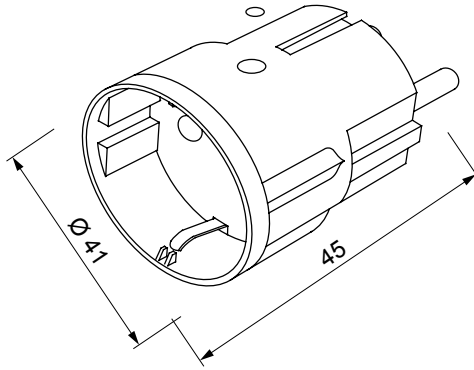

Kategori	akıllı fiş	Renk	Beyaz
İletişim protokolü	Zigbee (IEEE 802.15.4)	Sağlanan maks. akım	10 A
Çıkış gücü	8 dBm	Dağıtılabılır maks. güç (W)	2 W
Fiş tipi	2P+T - 10A	Prizi tipi	2P+T - 10A
Standart	2014/53/AB	IP derecesi	IP40
Kullanım sıcaklığı	0 ÷ +40 °C	Depolama sıcaklığı	-20 ÷ +80 °C
Bağıl nem (yoğuşmasız)	Maks %93	Boyutlar ØxY (mm)	41x45
Elektrokod	051A		

### DIMENSIONAL