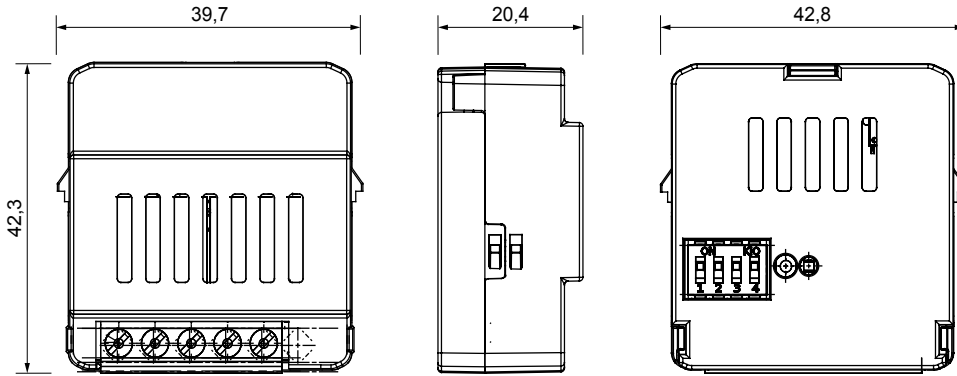

Yapısal müdahaleleri en aza indirerek binaların yenilenmesi için yenilikçi çözümler sunan Zigbee teknolojisine dayalı bir komuta ve kontrol kablosuz cihazları sistemi. Zigbee güvenli ve güvenilir bir sistemdir çünkü değiş tokuş edilen veriler şifrelenir ve ağın her düğümü her zaman tüm cihazlar arasında erişilebilirlik sağlar (mesh ağ). Zigbee cihazları, Gewiss'in ev ve bina otomasyon çözümleri yelpazesini zenginleştiriyor ve Akıllı Ağ Geçidi aracılığıyla akıllı telefon ve tablet ile Uygulama aracılığıyla yönetilebilir.

Kategori	Güç ölçerli aktüatör	İletişim protokolü	Zigbee (IEEE 802.15.4)
besleme voltajı	230V ac - 50 Hz	Çıkış kanalı sayısı	1
Çıkış kontaktları	1 NA 10A (AC1) 230 V ac	Çıkış gücü	3 dBm
Dağıtılabılır maks. güç (W)	2 W	230V akkor halojen lambalar	2300 W
CFL lambaları	150 W	230V LED lambalar	150 W
Toroidal transformörlerden kontrol edilen yükler	450 W	Elektronik trafolardan kontrol edilen yükler	600 W
Maks güç motor	500 W	Standart	2014/53/AB
IP derecesi	IP20	Kullanım sıcaklığı	-5 ÷ +45 °C
Depolama sıcaklığı	-25 ÷ +70 °C	Bağıl nem (yoğuşmasız)	Maks %93
Boyutlar LxHxD (mm)	42x40x20	Elektrokod	051A

DIMENSIONAL

TECHNICAL SYMBOLOGY

IP

IP20

STANDARDS/APPROVALS