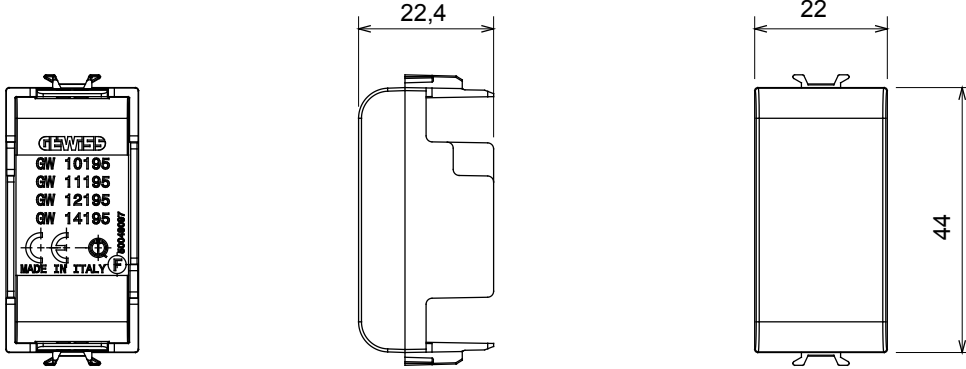

Accessory for ChoruSmart connected devices: allows you to install the retractable devices in the supports.

Tanım	1 m	Kategori	Boşluk kapağı
Renk	Doğal saten bej	Malzeme	Teknopolimer
Sembol	Radyo frekansı	uygun için	İletişim arayüzleri, Zigbee aktüatörleri
Bilyeli termo sıcaklık	125 °C	Akkor Tel Deneyi:	850 °C
Standart	EN 60669-1	Sayısı	1
		modüller	
Elektrokod	0100		

DIMENSIONAL

TECHNICAL SYMBOLOGY

STANDARDS/APPROVALS